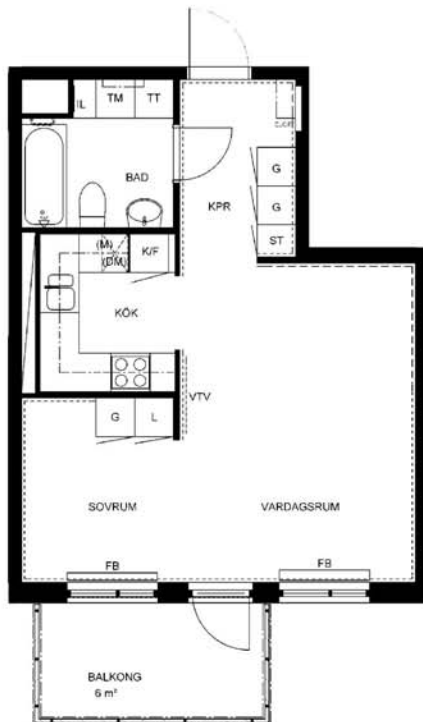

# 1 rum kök badrum med wc balkong, 41 kvm

Lägenhetsnummer:  
2441-0050

Adress:  
Räcksta Gårdsväg 25

Utskriftsdatum:  
2010-09-28

Ritning: Skala:  
Typ-ritning 1:107,70

**Stockholmshem**

Eftersom detta är en typ-ritning kan den avvika från de faktiska förhållandena i lägenheten.

## FÖRKLARINGAR:

	GARDEROB	KLK	KLÄDKAMMARE
	SKJUTDÖRRSGARDEROB	FRD	FÖRRÅD
	LINNESKÅP	IL	INSPEKTIONSLUCKA
	STÅDSKÅP	FB	FÖNSTERBÄNK PÅ KONSOL
	SPISHÅLL MED UGN I BÄNKSÅP	BR	BRÖSTNINGSHÖJD 0,72 M DÅR INGET ANNAT ANGES RUMSHÖJD = 2,5 M
	KYL	ELC/IT	ELCENTRAL/IT-SKÅP
	FRYS		SCHAKT
	HÖGSKÅP	---	MÅLAD YTA
	FÖRBR. FÖR DISKMASKIN	.....	TAPETSERAD YTA
	FÖRBR. FÖR TVÄTTMASKIN		
	FÖRBR. FÖR TORKUMLARE		
	FÖRBR. FÖR KOMBIMASKIN		
	FÖRBR. FÖR MIKRO		
	FÖRSTÄRKT VÄGG FÖR VÄGG-TV		
	FÖRBERETT FÖR HANDDUKSTORK		
	KAPPHYLLA		
	DISKHOAR		