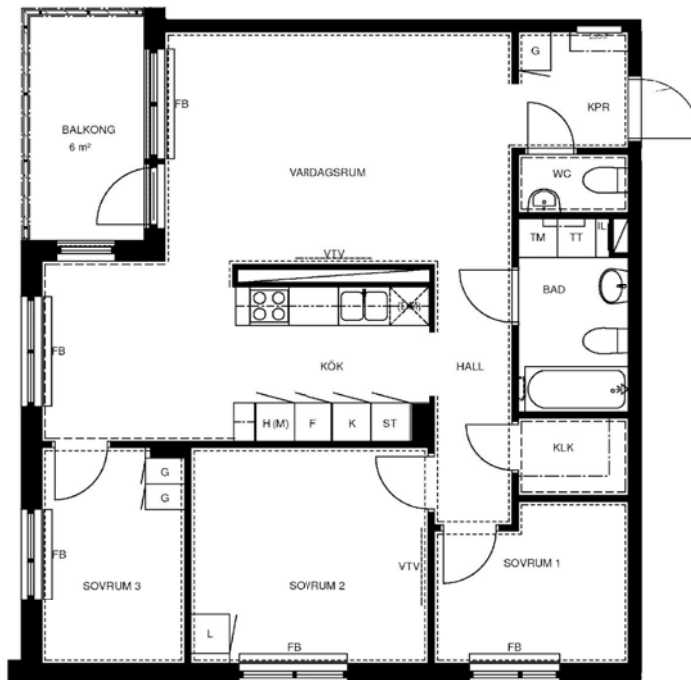

4 rum kök badrum med wc sep wc balkong, 82 kvm

Lägenhetsnummer:
244-0045

Adress:
Räcksta Gårdsväg 25, 7

Utskriftsdatum:
2010-04-26

Ritning: Typ-ritning
Skala: 1:107,70

Stockholmshem

Eftersom detta är en typ-ritning kan den avvika från de faktiska förhållandena i lägenheten.

FÖRKLARINGAR:

	GARDEROB		KLÄDKAMMARE
	SKJUTDÖRRSGARDEROB		FÖRRÅD
	LINNESKÅP		INSPEKTIONSLUCKA
	STÅDSKÅP		FÖNSTERBÄNK PÅ KONSOL
	SPISHÄLL MED UGN I BÄNKSÅP		BRÖSTNINGSHÖJD 0,72 M DÄR INGET ANNAT ANGES
	KYL		RUMSHÖJD = 2,5 M
	FRYS		ELCENTRAL/IT-SKÅP
	HÖGSKÅP		SCHAKT
	FÖRBR. FÖR DISKMASKIN		
	FÖRBR. FÖR TVÄTTMASKIN		
	FÖRBR. FÖR TORKTUMLARE		
	FÖRBR. FÖR KOMBIMASKIN		
	FÖRBR. FÖR MIKRO		
	FÖRSTÄRKT VÄGG FÖR VÄGG-TV		
	FÖRBERETT FÖR HANDDUKSTORK		
	KAPPHYLLA		
	DISKHOAR		