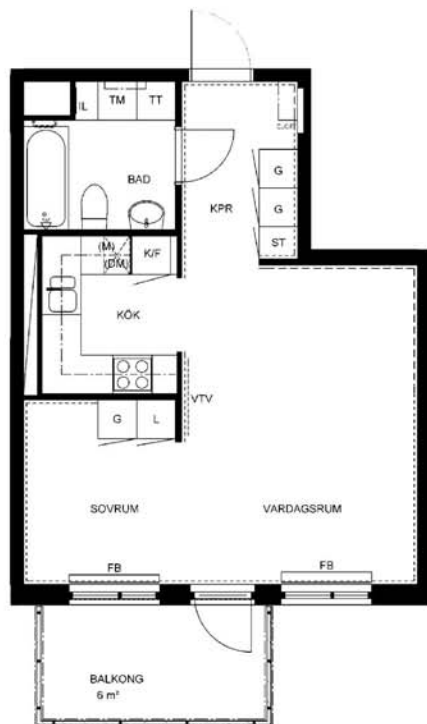

1 rum kök badrum med wc balkong, 41 kvm

Lägenhetsnummer:
2441-0044

Adress:
Räcksta Gårdsväg 25

Utskriftsdatum:
2010-09-28

Ritning: Skala:
Typ-ritning 1:107,70

Stockholmshem

Eftersom detta är en typ-ritning kan den avvika från de faktiska förhållandena i lägenheten.

FÖRKLARINGAR:

	GARDEROB	KLK	KLÄDKAMMARE
	SKJUTDÖRRSGARDEROB	FRD	FÖRRÅD
	LINNESKÅP	IL	INSPEKTIONSLUCKA
	STÅDSKÅP	FB	FÖNSTERBÄNK PÅ KONSOL
	SPISHÅLL MED UGN I BÄNKSÅP	BR	BRÖSTNINGSHÖJD 0,72 M DÅR INGET ANNAT ANGES RUMSHÖJD = 2,5 M
	KYL	ELC/IT	ELCENTRAL/IT-SKÅP
	FRYS		SCHAKT
	HÖGSKÅP	---	MÅLAD YTA
	FÖRBR. FÖR DISKMASKIN	----	TAPETSERAD YTA
	FÖRBR. FÖR TVÄTTMASKIN		
	FÖRBR. FÖR TORKTUMLARE		
	FÖRBR. FÖR KOMBIMASKIN		
	FÖRBR. FÖR MIKRO		
	FÖRSTÄRKT VÄGG FÖR VÄGG-TV		
	FÖRBERETT FÖR HANDDUKSTORK		
	KAPPHYLLA		
	DISKHOAR		