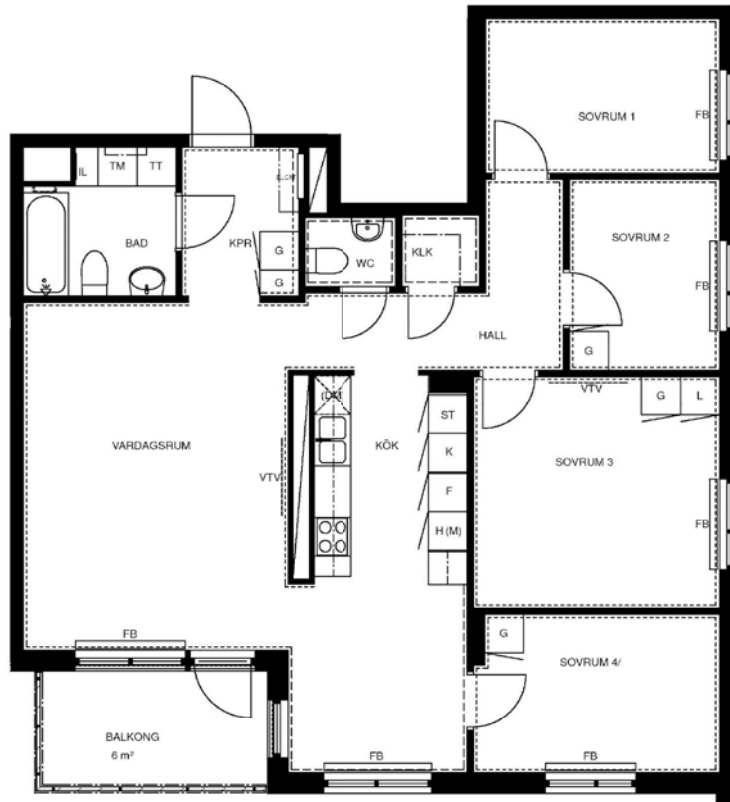

5 rum kök badrum med wc sep wc balkong, 100 kvm

Lägenhetsnummer:
244-0043

Adress:
Räcksta Gårdsväg 25, 7

Utskriftsdatum:
2010-04-26

Ritning: Typ-ritning Skala: 1:107,70

Stockholmshem

Eftersom detta är en typ-ritning kan den avvika från de faktiska förhållandena i lägenheten.

FÖRKLARINGAR:

	GARDEROB	KLK	KLÄDKAMMARE
	SKJUTDÖRRSGARDEROB	FRD	FÖRRÅD
	LINNESKÅP	IL	INSPEKTIONSLUCKA
	STÅDSKÅP	FB	FÖNSTERBÄNK PÅ KONSOL
	SPISHÅLL MED UGN I BÄNKSÅP	BR	BRÖSTNINGSHÖJD 0,72 M DÄR INGET ANNAT ANGES RUMSHÖJD = 2,5 M
	KYL	ELC/IT	ELCENTRAL/IT-SKÅP
	FRYS		SCHAKT
	HÖGSKÅP		
	FÖRBR. FÖR DISKMASKIN		
	FÖRBR. FÖR TVÄTTMASKIN		
	FÖRBR. FÖR TORKTUMLARE		
	FÖRBR. FÖR KOMBIMASKIN		
	FÖRBR. FÖR MIKRO		
	FÖRSTÄRKT VÄGG FÖR VÄGG-TV		
	FÖRBERETT FÖR HANDDUKSTORK		
	KAPPHYLLA		
	DISKHOAR		