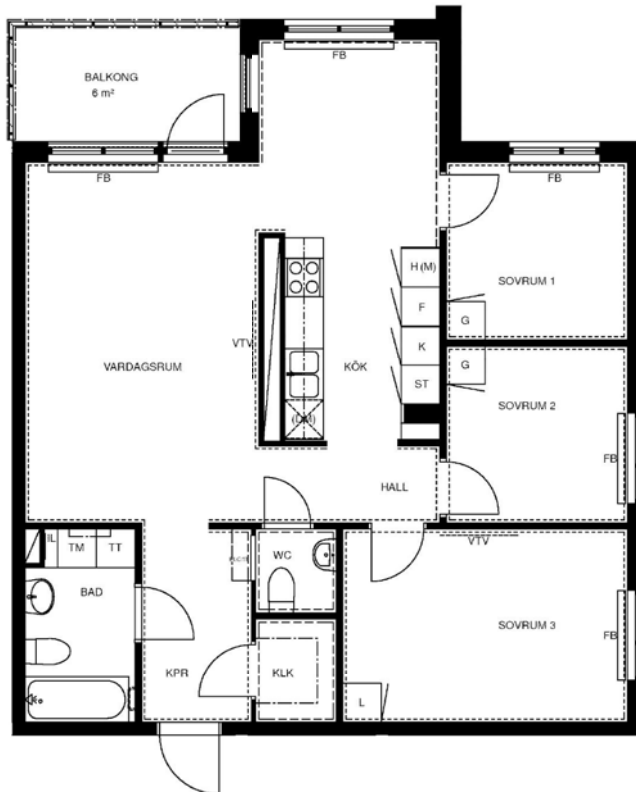

# 4 rum kök badrum med wc sep wc balkong, 86 kvm

Lägenhetsnummer:  
244-0042

Adress:  
Räcksta Gårdsväg 25, 6

Utskriftsdatum:  
2010-04-26

Ritning: Skala:  
Typ-ritning 1:107,70

**Stockholmshem**

Eftersom detta är en typ-ritning kan den avvika från de faktiska förhållandena i lägenheten.

## FÖRKLARINGAR:

	GARDEROB	KLK	KLÄDKAMMARE
	SKJUTDÖRRSGARDEROB	FRD	FÖRRÅD
	LINNESKÅP	IL	INSPEKTIONSLUCKA
	STÅDSKÅP	FB	FÖNSTERBÄNK PÅ KONSOL
	SPIHÅLL MED UGN I BÄNKSÅP	BR	BRÖSTNINGSHÖJD 0,72 M DÄR INGET ANNAT ANGES RUMSHÖJD = 2,5 M
	KYL	ELC/IT	ELCENTRAL/IT-SKÅP
	FRYS		SCHAKT
	HÖGSKÅP		
	FÖRBR. FÖR DISKMASKIN		
	FÖRBR. FÖR TVÄTTMASKIN		
	FÖRBR. FÖR TORKTUMLARE		
	FÖRBR. FÖR KOMBIMASKIN		
	FÖRBR. FÖR MIKRO		
	FÖRSTÄRKT VÄGG FÖR VÄGG-TV		
	FÖRBERETT FÖR HANDDUKSTORK		
	KAPPHYLLA		
	DISKHOAR		