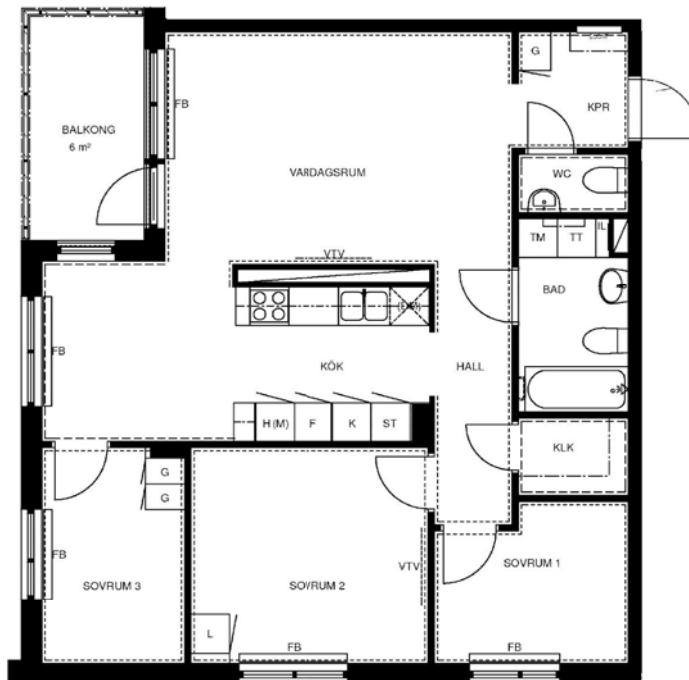

4 rum kök badrum med wc sep wc balkong, 82 kvm

Lägenhetsnummer:
244-0027

Adress:
Räcksta Gårdsväg 25, 4

Utskriftsdatum:
2010-04-26

Ritning: Typ-ritning | Skala: 1:107,70

Stockholmshem

Eftersom detta är en typ-ritning kan den avvika från de faktiska förhållandena i lägenheten.

FÖRKLARINGAR:

	GARDEROB		KLÄDKAMMARE
	SKJUTDÖRRSGARDEROB		FÖRRÅD
	LINNESKÅP		INSPEKTIONSLUCKA
	STÅDSKÅP		FÖNSTERBÄNK PÅ KONSOL
	SPISHÄLL MED UGN I BÄNKSÅP		BRÖSTNINGSHÖJD 0,72 M DÄR INGET ANNAT ANGES
	KYL		RUMSHÖJD = 2,5 M
	FRYS		ELCENTRAL/IT-SKÅP
	HÖGSKÅP		SCHAKT
	FÖRBR. FÖR DISKMASKIN		
	FÖRBR. FÖR TVÄTTMASKIN		
	FÖRBR. FÖR TORKTUMLARE		
	FÖRBR. FÖR KOMBIMASKIN		
	FÖRBR. FÖR MIKRO		
	FÖRSTÄRKT VÄGG FÖR VÄGG-TV		
	FÖRBERETT FÖR HANDDUKSTORK		
	KAPPHYLLA		
	DISKHOAR		