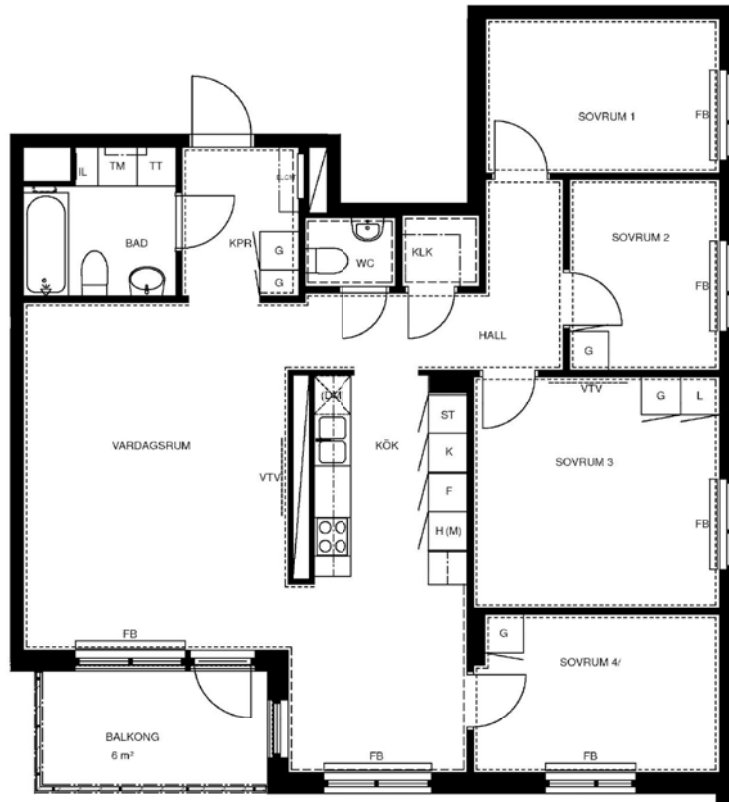

5 rum kök badrum med wc sep wc balkong, 100 kvm

Lägenhetsnummer:
244-0025

Adress:
Räcksta Gårdsväg 25, 4

Utskriftsdatum:
2010-04-26

Ritning: Typ-ritning Skala: 1:107,70

Stockholmshem

Eftersom detta är en typ-ritning kan den avvika från de faktiska förhållandena i lägenheten.

FÖRKLARINGAR:

	GARDEROB	KLK	KLÄDKAMMARE
	SKJUTDÖRRSGARDEROB	FRD	FÖRRÅD
	LINNESKÅP	IL	INSPEKTIONSLUCKA
	STÅDSKÅP	FB	FÖNSTERBÄNK PÅ KONSOL
	SPISHÅLL MED UGN I BÄNKSÅP	BR	BRÖSTNINGSHÖJD 0,72 M DÄR INGET ANNAT ANGES RUMSHÖJD = 2,5 M
	KYL	ELC/IT	ELCENTRAL/IT-SKÅP
	FRYS		SCHAKT
	HÖGSKÅP		
	FÖRBR. FÖR DISKMASKIN		
	FÖRBR. FÖR TVÄTTMASKIN		
	FÖRBR. FÖR TORKTUMLARE		
	FÖRBR. FÖR KOMBIMASKIN		
	FÖRBR. FÖR MIKRO		
	FÖRSTÄRKT VÄGG FÖR VÄGG-TV		
	FÖRBERETT FÖR HANDDUKSTORK		
	KAPPHYLLA		
	DISKHOAR		