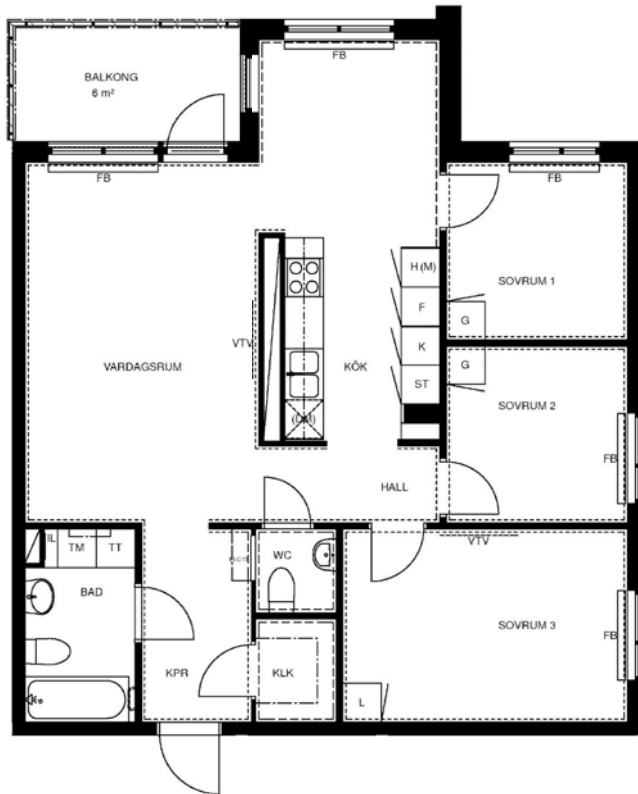

# 4 rum kök badrum med wc sep wc balkong, 86 kvm

Lägenhetsnummer:  
**244-0024**

Adress:  
Räcksta Gårdsväg 25, 3

Utskriftsdatum:  
2010-04-26

Ritning: Skala:  
Typ-ritning 1:107,70

**Stockholmshem**

Eftersom detta är en typ-ritning kan den avvika från de faktiska förhållandena i lägenheten.

## FÖRKLARINGAR:

	GARDEROB	KLK	KLÄDKAMMARE
	SKJUTDÖRRSGARDEROB	FRD	FÖRRÅD
	LINNESKÅP	IL	INSPEKTIONSLUCKA
	STÅDSKÅP	FB	FÖNSTERBÄNK PÅ KONSOL
	SPISHÅLL MED UGN I BÄNKSÅP	BR	BRÖSTNINGSHÖJD 0,72 M DÄR INGET ANNAT ANGES RUMSHÖJD = 2,5 M
	KYL	ELC/IT	ELCENTRAL/IT-SKÅP
	FRYS		SCHAKT
	HÖGSKÅP		
	FÖRBR. FÖR DISKMASKIN		
	FÖRBR. FÖR TVÄTTMASKIN		
	FÖRBR. FÖR TORKTUMLARE		
	FÖRBR. FÖR KOMBIMASKIN		
	FÖRBR. FÖR MIKRO		
	FÖRSTÄRKT VÄGG FÖR VÄGG-TV		
	FÖRBERETT FÖR HANDDUKSTORK		
	KAPPHYLLA		
	DISKHOAR		