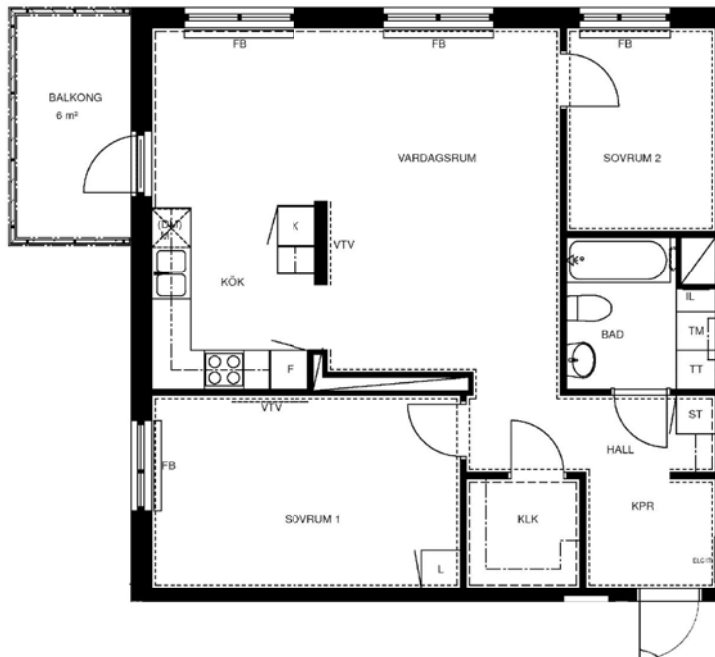

3 rum kök badrum med wc balkong, 75 kvm

Lägenhetsnummer:
244-0022

Adress:
Räcksta Gårdsväg 25, 3

Utskriftsdatum:
2010-04-26

Ritning: Skala:
Typ-ritning 1:107,70

Stockholmshem

Eftersom detta är en typ-ritning kan den avvika från de faktiska förhållandena i lägenheten.

FÖRKLARINGAR:

	GARDEROB		KLÄDKAMMARE
	SKJUTDÖRRSGARDEROB		FÖRRÅD
	LINNESKÅP		INSPEKTIONSLUCKA
	STÅDSKÅP		FÖNSTERBÄNK PÅ KONSOL
	SPISHÅLL MED UGN I BÄNKSÅP		BRÖSTNINGSHÖJD 0,72 M DÅR INGET ANNAT ANGES
	KYL		RUMSHÖJD = 2,5 M
	FRYS		ELCENTRAL/IT-SKÅP
	HÖGSKÅP		SCHAKT
	FÖRBR. FÖR DISKMASKIN		
	FÖRBR. FÖR TVÄTTMASKIN		
	FÖRBR. FÖR TORKTUMLARE		
	FÖRBR. FÖR KOMBIMASKIN		
	FÖRBR. FÖR MIKRO		
	FÖRSTÄRKT VÄGG FÖR VÄGG-TV		
	FÖRBERETT FÖR HANDDUKSTORK		
	KAPPHYLLA		
	DISKHOAR		