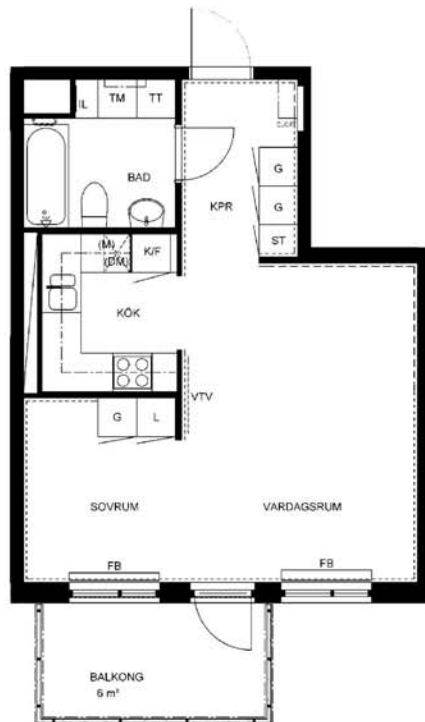

1 rum kök badrum med wc balkong, 41 kvm

Lägenhetsnummer:
2441-0020

Adress:
Räcksta Gårdsväg 25

Utskriftsdatum:
2010-09-28

Ritning: Skala:
Typ-ritning 1:107,70

Stockholmshem

Eftersom detta är en typ-ritning kan den avvika från de faktiska förhållandena i lägenheten.

FÖRKLARINGAR:

	GARDEROB	KLK	KLÄDKAMMARE
	SKJUTDÖRRSGARDEROB	FRD	FÖRRÅD
	LINNESKÅP	IL	INSPEKTIONSLUCKA
	STÅDSKÅP	FB	FÖNSTERBÄNK PÅ KONSOL
	SPISHÅLL MED UGN I BÄNKSÅP	BR	BRÖSTNINGSHÖJD 0,72 M DÅR INGET ANNAT ANGES RUMSHÖJD = 2,5 M
	KYL	ELC/IT	ELCENTRAL/IT-SKÅP
	FRYS		SCHAKT
	HÖGSKÅP	---	MÅLAD YTA
	FÖRBR. FÖR DISKMASKIN	----	TAPETSERAD YTA
	FÖRBR. FÖR TVÄTTMASKIN		
	FÖRBR. FÖR TORKUMLARE		
	FÖRBR. FÖR KOMBIMASKIN		
	FÖRBR. FÖR MIKRO		
	FÖRSTÄRKT VÄGG FÖR VÄGG-TV		
	FÖRBERETT FÖR HANDDUKSTORK		
	KAPPHYLLA		
	DISKHOAR		