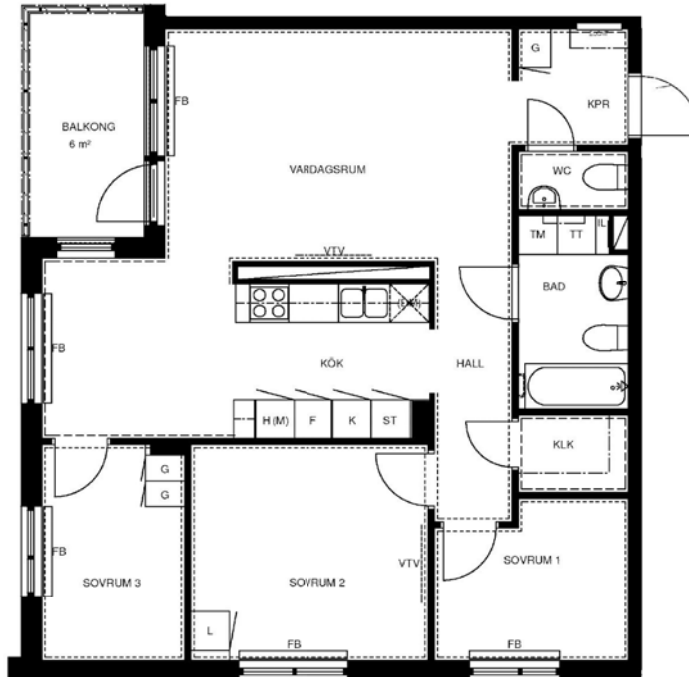

4 rum kök badrum med wc sep wc balkong, 82 kvm

Lägenhetsnummer:
244-0015

Adress:
Räcksta Gårdsväg 25, 2

Utskriftsdatum:
2010-04-26

Ritning: Typ-ritning Skala: 1:107,70

Stockholmshem

Eftersom detta är en typ-ritning kan den avvika från de faktiska förhållandena i lägenheten.

FÖRKLARINGAR:

	GARDEROB	KLK	KLÄDKAMMARE
	SKJUTDÖRRSGARDEROB	FRD	FÖRRÅD
	LINNESKÅP	IL	INSPEKTIONSLUCKA
	STÅDSKÅP	FB	FÖNSTERBÄNK PÅ KONSOL
	SPISHÅLL MED UGN I BÄNKSÅP	BR	BRÖSTNINGSHÖJD 0,72 M DÄR INGET ANNAT ANGES
	KYL		RUMSHÖJD = 2,5 M
	FRYS	ELC/IT	ELCENTRAL/IT-SKÅP
	HÖGSKÅP		SCHAKT
	FÖRBR. FÖR DISKMASKIN		
	FÖRBR. FÖR TVÄTTMASKIN		
	FÖRBR. FÖR TORKTUMLARE		
	FÖRBR. FÖR KOMBIMASKIN		
	FÖRBR. FÖR MIKRO		
VTV	FÖRSTÄRKT VÄGG		
- - -	FÖR VÄGG-TV		
	FÖRBERETT FÖR HANDDUKSTORK		
	KAPPHYLLA		
	DISKHOAR		