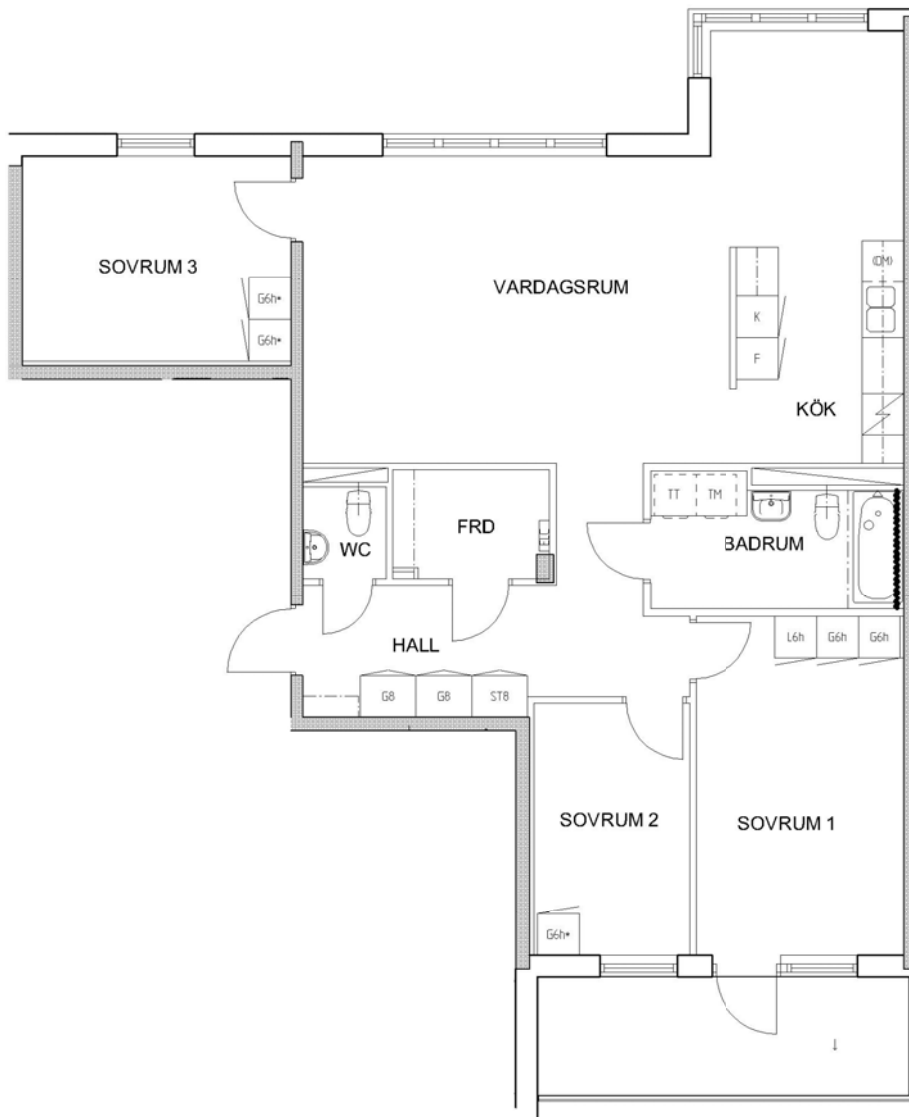

4 rum kök badrum med wc sep wc balkong, 104 kvm

Lägenhetsnummer:
224-0224

FÖRKLARINGAR

- G GARDEROB
- L LINNESKÅP
- ST STÄDSKÅP
- ELC ELCENTRAL
- K KYL
- F FRYS
- DM FÖRB. PLATS FÖR DISKMASKIN
- TM FÖRB. PLATS FÖR TVÄTTMASKIN
- TT FÖRB. PLATS FÖR TORKTUMLARE

SPIS

ORIENTERING

Adress:
Sjöviksvägen 54, 6

Utskriftsdatum:
2009-12-02

Ritning: Typ-ritning
Skala: 1:100

Stockholmshem

RUMSHÖJD 2,50 METER

ORIENTERING Eftersom detta är en typ-ritning kan den avvika från de faktiska förhållandena i lägenheten.