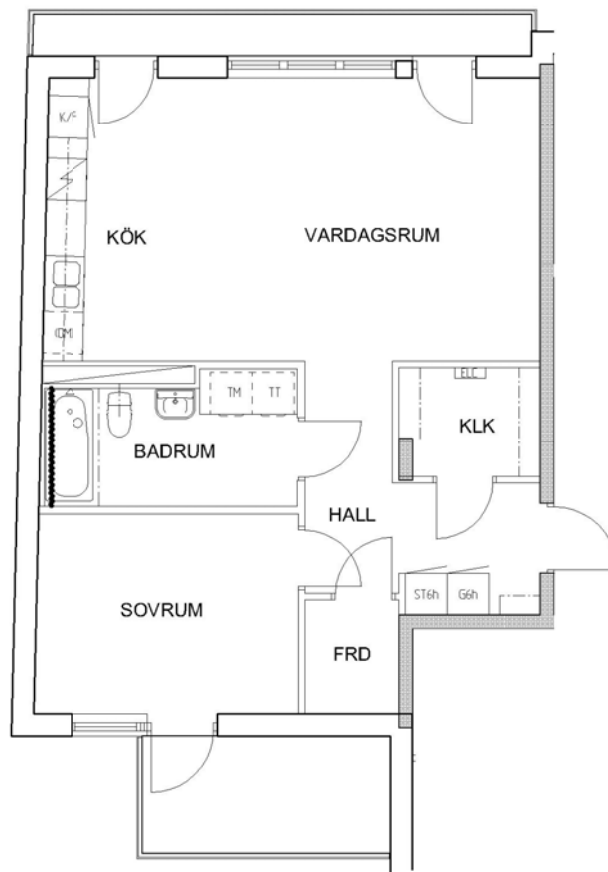

2 rum kök badrum med wc balkong, 62 kvm

Lägenhetsnummer:
224-0222

FÖRKLARINGAR

G	GARDEROB
L	LINNESKÅP
ST	STÄDSKÅP
ELC	ELCENTRAL
K	KYL
F	FRYS
DM	FÖRB. PLATS FÖR DISKMASKIN
TM	FÖRB. PLATS FÖR TVÄTTMASKIN
TT	FÖRB. PLATS FÖR TORKTUMLARE

SPIS

ORIENTERING

Adress:
Sjöviksvägen 54, 6

Utskriftsdatum:
2009-12-02

Ritning: Typ-ritning
Skala: 1:100

Stockholmshem

RUMSHÖJD 2,50 METER

ORIENTERING Eftersom detta är en typ-ritning kan den avvika från de faktiska förhållandena i lägenheten.