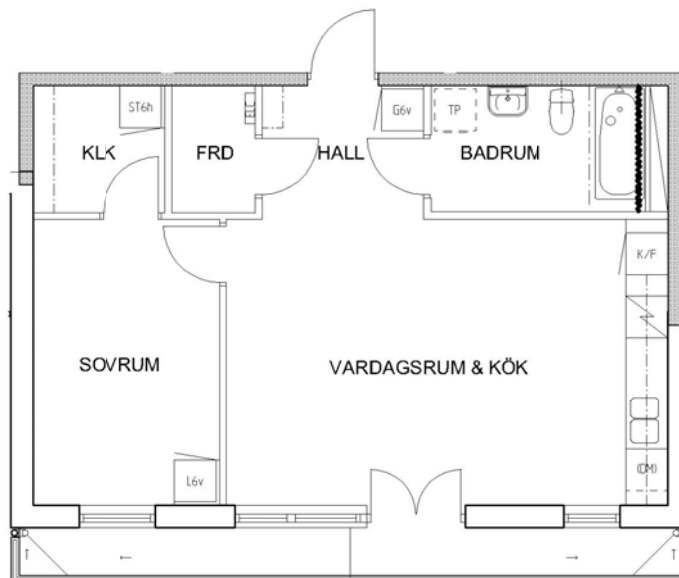

# 2 rum kök badrum med wc balkong, 55 kvm

Lägenhetsnummer:  
224-0220

ORIENTERING

Adress:  
Sjöviksvägen 54, 5

Utskriftsdatum:  
2009-12-02

Ritning:  
Typ-ritning

Skala:  
1:100

**Stockholmshem**

RUMSHÖJD 2,50 METER

Eftersom detta är en typ-ritning kan den avvika från de faktiska förhållandena i lägenheten.