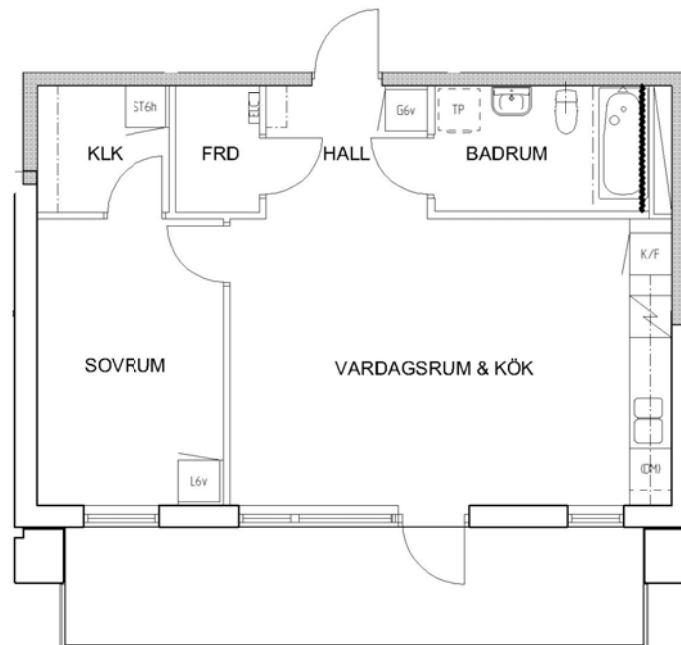

2 rum kök badrum med wc balkong, 55 kvm

Lägenhetsnummer:
224-0217

FÖRKLARINGAR

- G GARDEROB
- L LINNESKÅP
- ST STÄDSKÅP
- ELC ELCENTRAL
- K KYL
- F FRYS
- DM FÖRB. PLATS FÖR DISKMASKIN
- TM FÖRB. PLATS FÖR TVÄTTMASKIN
- TT FÖRB. PLATS FÖR TORKTUMLARE

SPIS

ORIENTERING

Adress:
Sjöviksvägen 54, 4

Utskriftsdatum:
2009-12-02

Ritning: Typ-ritning
Skala: 1:100

Stockholmshem

RUMSHÖJD 2,50 METER

ORIENTERING Eftersom detta är en typ-ritning kan den avvika från de faktiska förhållandena i lägenheten.