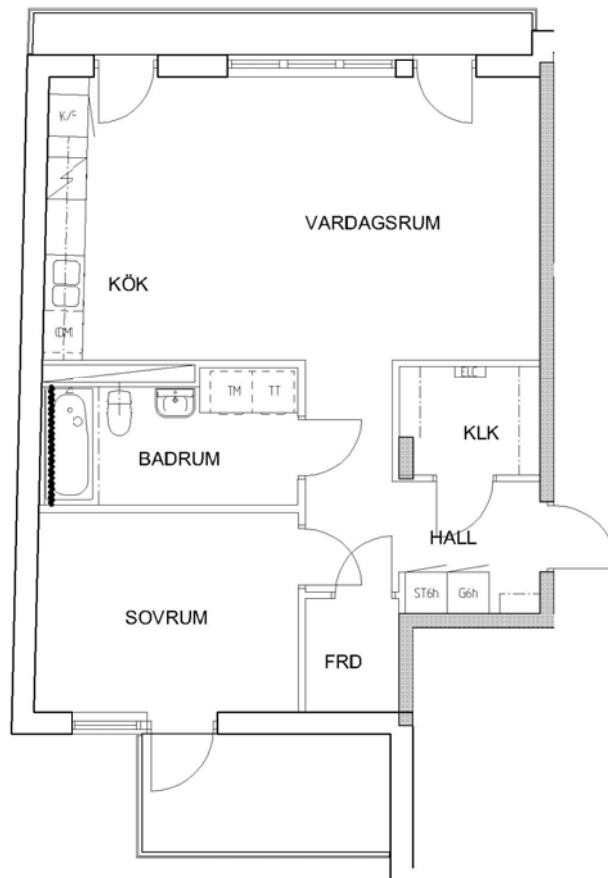

# 2 rum kök badrum med wc balkong, 62 kvm

Lägenhetsnummer:  
**224-0216**

ORIENTERING

Adress:  
Sjöviksvägen 54, 4

Utskriftsdatum:  
2009-12-02

Ritning: Typ-ritning  
Skala: 1:100

**Stockholmshem**

RUMSHÖJD 2,50 METER

Eftersom detta är en typ-ritning kan den avvika från de faktiska förhållandena i lägenheten.