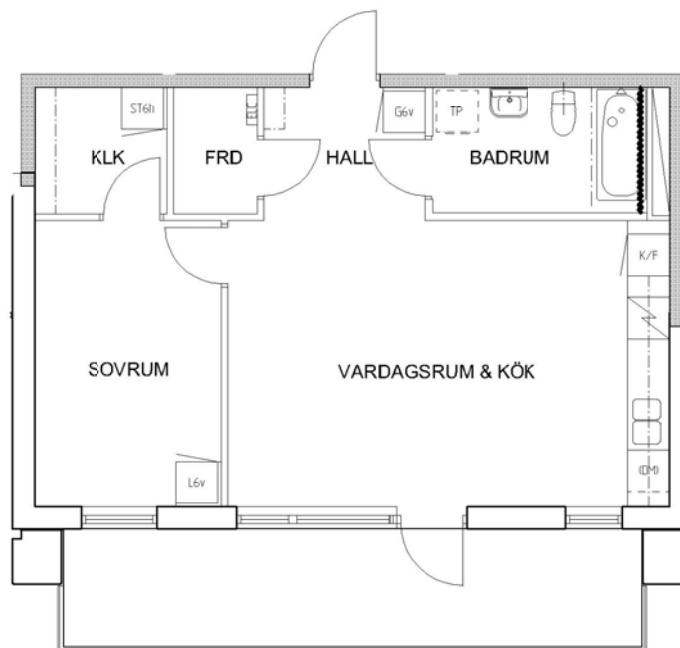

2 rum kök badrum med wc balkong, 55 kvm

Lägenhetsnummer:
224-0214

FÖRKLARINGAR

- G GARDEROB
- L LINNESKÅP
- ST STÄDSKÅP
- ELC ELCENTRAL
- K KYL
- F FRYS
- DM FÖRB. PLATS FÖR DISKMASKIN
- TM FÖRB. PLATS FÖR TVÄTTMASKIN
- TT FÖRB. PLATS FÖR TORKTUMLARE

SPIS

ORIENTERING

Adress:
Sjöviksvägen 54, 3

Utskriftsdatum:
2009-12-02

Ritning:
Typ-ritning

Skala:
1:100

Stockholmshem

RUMSHÖJD 2,50 METER

ORIENTERING Eftersom detta är en typ-ritning kan den avvika från de faktiska förhållandena i lägenheten.

Stockholmshem