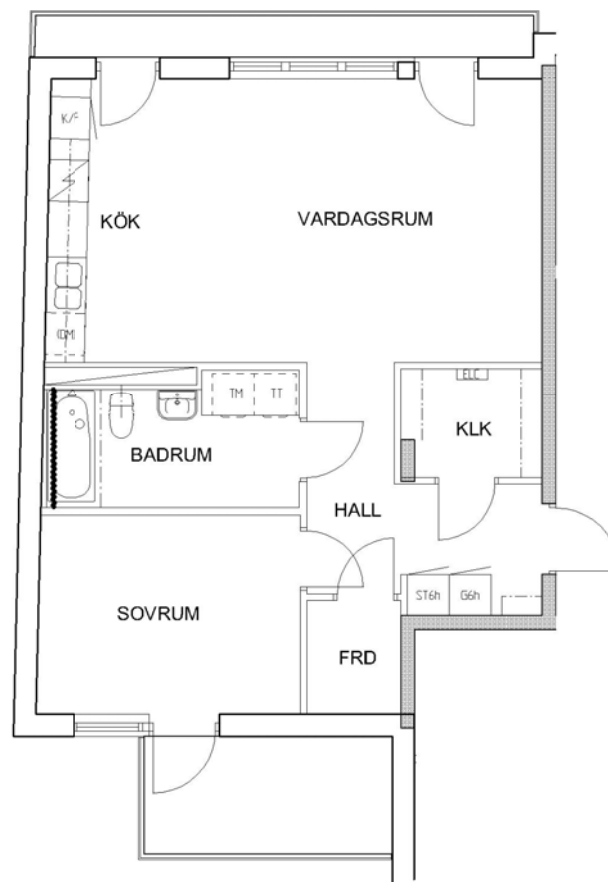

2 rum kök badrum med wc balkong, 62 kvm

Lägenhetsnummer:
224-0213

FÖRKLARINGAR

G	GARDEROB
L	LINNESKÅP
ST	STÄDSKÅP
ELC	ELCENTRAL
K	KYL
F	FRYS
DM	FÖRB. PLATS FÖR DISKMASKIN
TM	FÖRB. PLATS FÖR TVÄTTMASKIN
TT	FÖRB. PLATS FÖR TORKTUMLARE

SPIS

ORIENTERING

Adress:
Sjöviksvägen 54, 3

Utskriftsdatum:
2009-12-02

Ritning: Typ-ritning
Skala: 1:100

Stockholmshem

RUMSHÖJD 2,50 METER

ORIENTERING Eftersom detta är en typ-ritning kan den avvika från de faktiska förhållandena i lägenheten.

0 1 2 3 4 5 METER

Stockholmshem