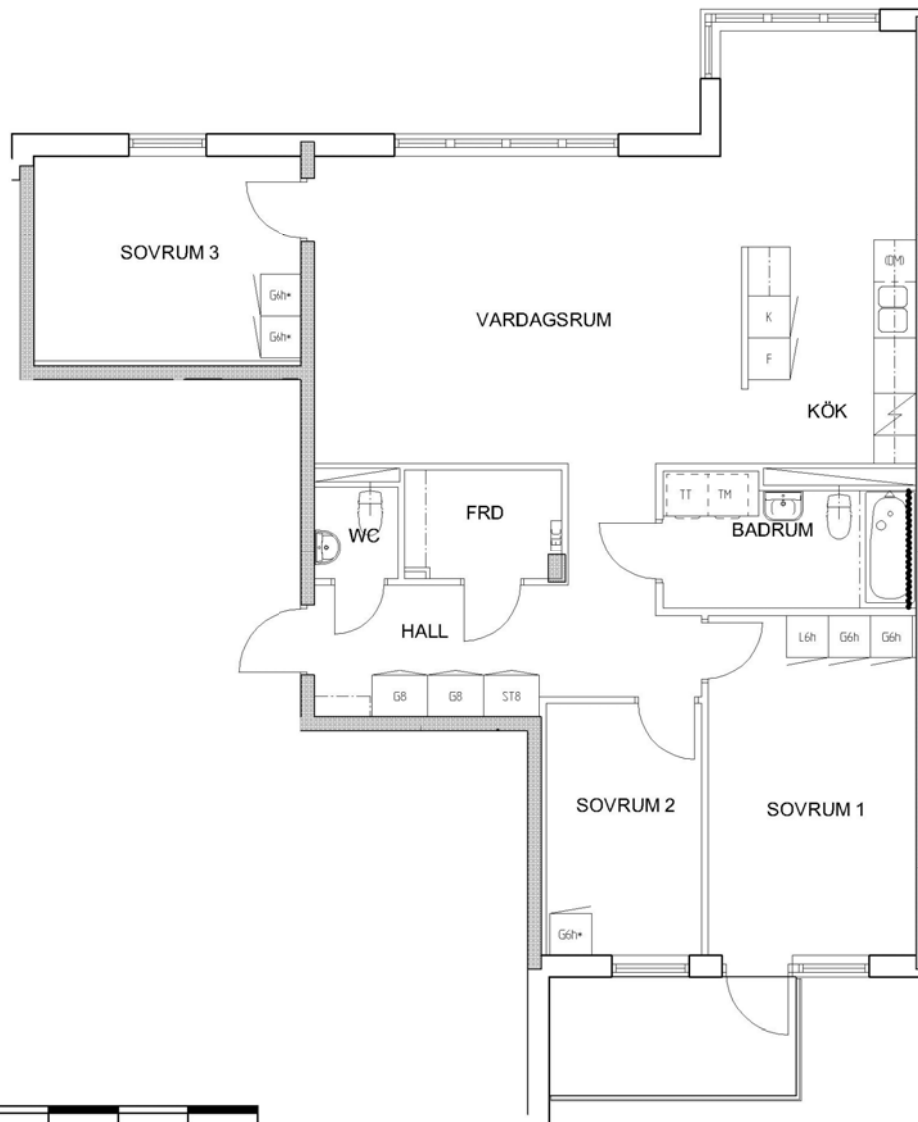

4 rum kök badrum med wc sep wc balkong, 104 kvm

Lägenhetsnummer:
224-0212

FÖRKLARINGAR

- G GARDEROB
- L LINNESKÅP
- ST STÄDSKÅP
- ELC ELCENTRAL
- K KYL
- F FRYS
- DM FÖRB. PLATS FÖR DISKMASKIN
- TM FÖRB. PLATS FÖR TVÄTTMASKIN
- TT FÖRB. PLATS FÖR TORKTUMLARE

SPIS

ORIENTERING

Adress:
Sjöviksvägen 54, 2

Utskriftsdatum:
2009-12-02

Ritning: Typ-ritning
Skala: 1:100

Stockholmshem

RUMSHÖJD 2,50 METER

ORIENTERING Eftersom detta är en typ-ritning kan den avvika från de faktiska förhållandena i lägenheten.

0 1 2 3 4 5 METER

Stockholmshem