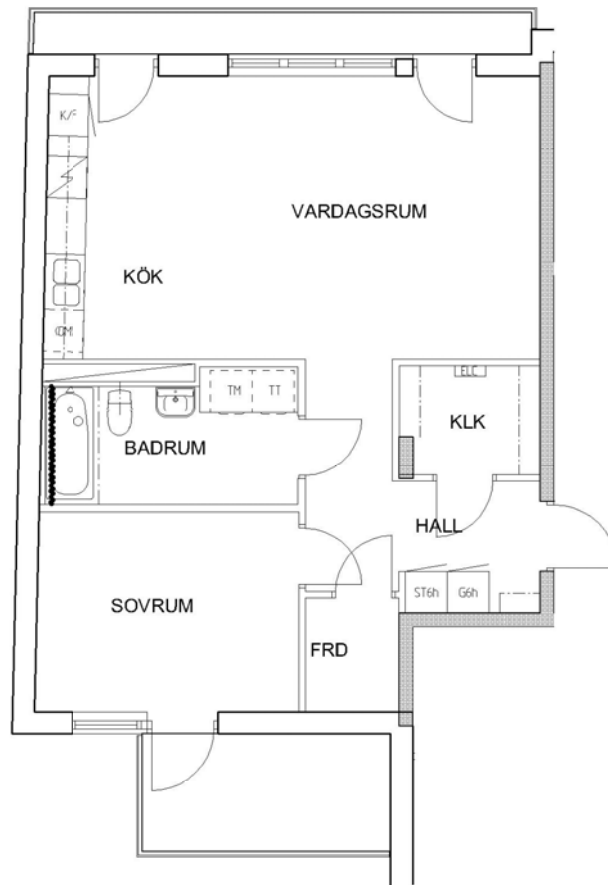

2 rum kök badrum med wc balkong, 62 kvm

Lägenhetsnummer:
224-0210

FÖRKLARINGAR

- G GARDEROB
- L LINNESKÅP
- ST STÄDSKÅP
- ELC ELCENTRAL
- K KYL
- F FRYS
- DM FÖRB. PLATS FÖR DISKMASKIN
- TM FÖRB. PLATS FÖR TVÄTTMASKIN
- TT FÖRB. PLATS FÖR TORKTUMLARE

SPIS

ORIENTERING

ORIENTERING

Adress:
Sjöviksvägen 54, 2

Utskriftsdatum:
2009-12-02

Ritning: Skala:
Typ-ritning 1:100

Stockholmshem

RUMSHÖJD 2,50 METER

Eftersom detta är en typ-ritning kan den avvika från de faktiska förhållandena i lägenheten.

Stockholmshem