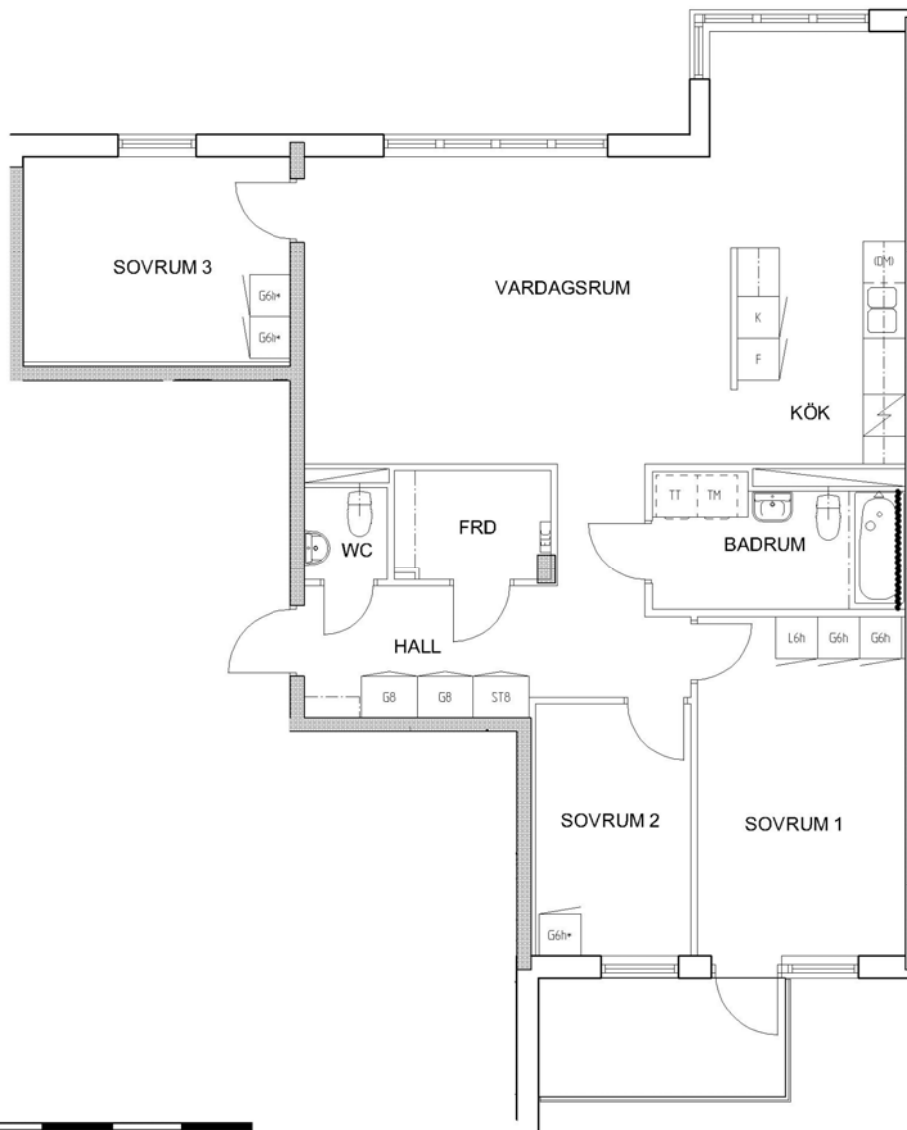

4 rum kök badrum med wc sep wc balkong, 104 kvm

Lägenhetsnummer:
224-0209

FÖRKLARINGAR

- G GARDEROB
- L LINNESKÅP
- ST STÄDSKÅP
- ELC ELCENTRAL
- K KYL
- F FRYS
- DM FÖRB. PLATS FÖR DISKMASKIN
- TM FÖRB. PLATS FÖR TVÄTTMASKIN
- TT FÖRB. PLATS FÖR TORKTUMLARE

SPIS

ORIENTERING

Adress:
Sjöviksvägen 54, 1

Utskriftsdatum:
2009-12-02

Ritning:
Typ-ritning

Skala:
1:100

Stockholmshem

RUMSHÖJD 2,50 METER

ORIENTERING Eftersom detta är en typ-ritning kan den avvika från de faktiska förhållandena i lägenheten.

Stockholmshem