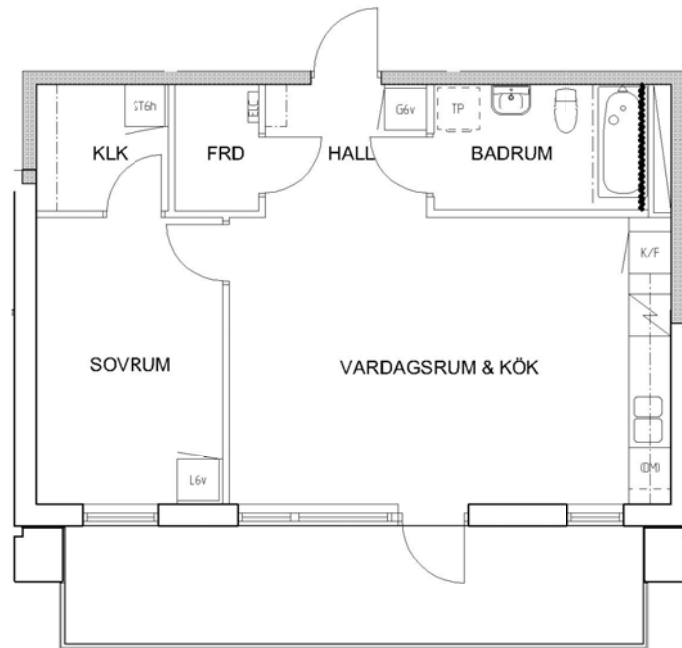

2 rum kök badrum med wc balkong, 55 kvm

Lägenhetsnummer:
224-0208

FÖRKLARINGAR

G	GARDEROB
L	LINNESKÅP
ST	STÄDSKÅP
ELC	ELCENTRAL
K	KYL
F	FRYS
DM	FÖRB. PLATS FÖR DISKMASKIN
TM	FÖRB. PLATS FÖR TVÄTTMASKIN
TT	FÖRB. PLATS FÖR TORKTUMLARE

SPIS

ORIENTERING

Adress:
Sjöviksvägen 54, 1

Utskriftsdatum:
2009-12-02

Ritning:
Typ-ritning

Skala:
1:100

Stockholmshem

RUMSHÖJD 2,50 METER

ORIENTERING Eftersom detta är en typ-ritning kan den avvika från de faktiska förhållandena i lägenheten.

Stockholmshem