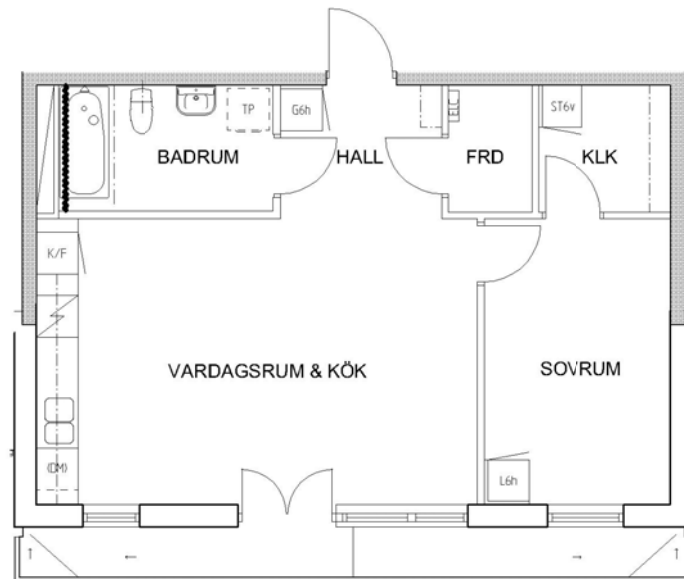

2 rum kök badrum med wc balkong, 55 kvm

Lägenhetsnummer:
224-0205

FÖRKLARINGAR

- G GARDEROB
- L LINNESKÅP
- ST STÄDSKÅP
- ELC ELCENTRAL
- K KYL
- F FRYS
- DM FÖRB. PLATS FÖR DISKMASKIN
- TM FÖRB. PLATS FÖR TVÄTTMASKIN
- TT FÖRB. PLATS FÖR TORKTUMLARE

SPIS

ORIENTERING

ORIENTERING

Adress:
Sjöviksvägen 60, 6

Utskriftsdatum:
2009-12-02

Ritning:
Typ-ritning

Skala:
1:100

Stockholmshem

RUMSHÖJD 2,50 METER

Eftersom detta är en typ-ritning kan den avvika från de faktiska förhållandena i lägenheten.

Stockholmshem