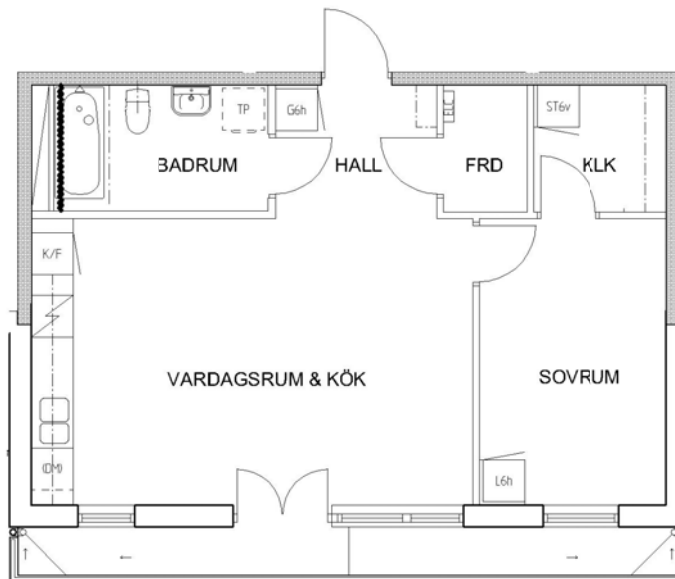

# 2 rum kök badrum med wc balkong, 55 kvm

Lägenhetsnummer:  
**224-0202**

Adress:  
Sjöviksvägen 60, 5

Utskriftsdatum:  
2009-12-02

Ritning: Typ-ritning  
Skala: 1:100

**Stockholmshem**

RUMSHÖJD 2,50 METER

**ORIENTERING** Eftersom detta är en typ-ritning kan den avvika från de faktiska förhållandena i lägenheten.