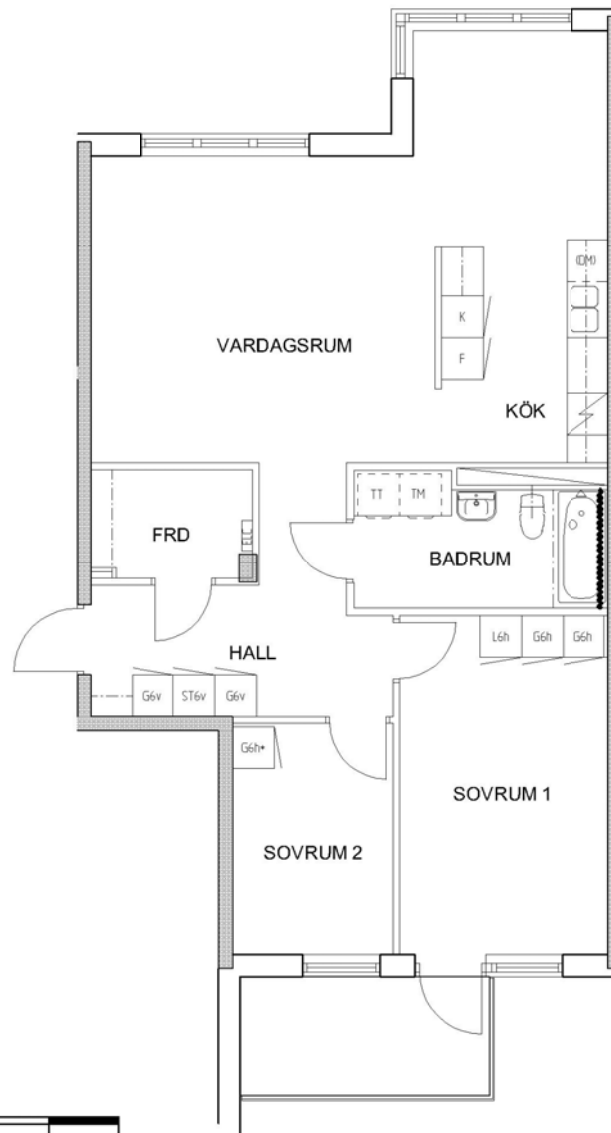

3 rum kök badrum med wc balkong, 83 kvm

Lägenhetsnummer:
224-0200

FÖRKLARINGAR

G	GARDEROB
L	LINNESKÅP
ST	STÄDSKÅP
ELC	ELCENTRAL
K	KYL
F	FRYS
DM	FÖRB. PLATS FÖR DISKMASKIN
TM	FÖRB. PLATS FÖR TVÄTTMASKIN
TT	FÖRB. PLATS FÖR TORKTUMLARE

SPIS

ORIENTERING

Adress:
Sjöviksvägen 60, 4

Utskriftsdatum:
2009-12-02

Ritning: Typ-ritning
Skala: 1:100

Stockholmshem

RUMSHÖJD 2,50 METER

ORIENTERING Eftersom detta är en typ-ritning kan den avvika från de faktiska förhållandena i lägenheten.

0 1 2 3 4 5 METER

Stockholmshem