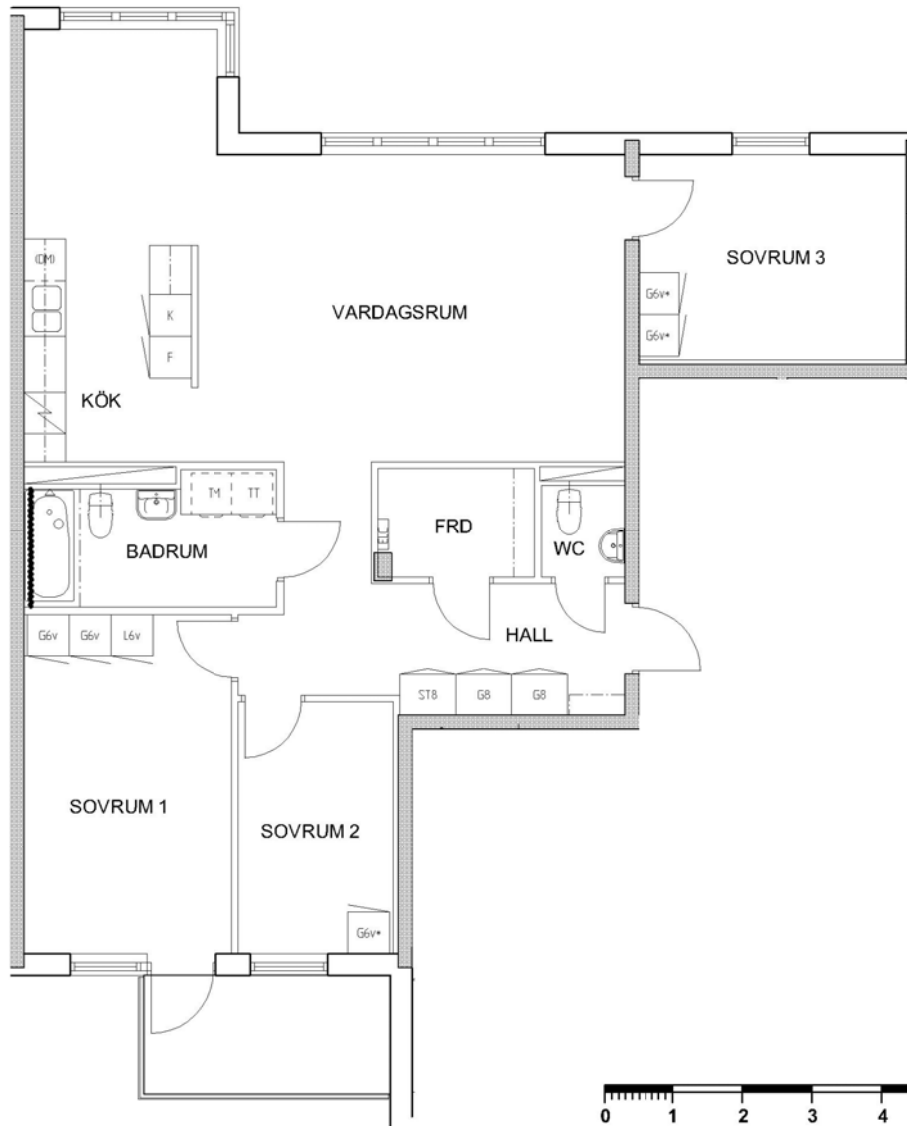

4 rum kök badrum med wc sep wc balkong, 104 kvm

Lägenhetsnummer:
224-0198

FÖRKLARINGAR

- G GARDEROB
- L LINNESKÅP
- ST STÄDSKÅP
- ELC ELCENTRAL
- K KYL
- F FRYS
- DM FÖRB. PLATS FÖR DISKMASKIN
- TM FÖRB. PLATS FÖR TVÄTTMASKIN
- TT FÖRB. PLATS FÖR TORKTUMLARE

SPIS

ORIENTERING

Adress:
Sjöviksvägen 60, 4

Utskriftsdatum:
2009-12-02

Ritning: Typ-ritning
Skala: 1:100

Stockholmshem

RUMSHÖJD 2,50 METER

ORIENTERING Eftersom detta är en typ-ritning kan den avvika från de faktiska förhållandena i lägenheten.