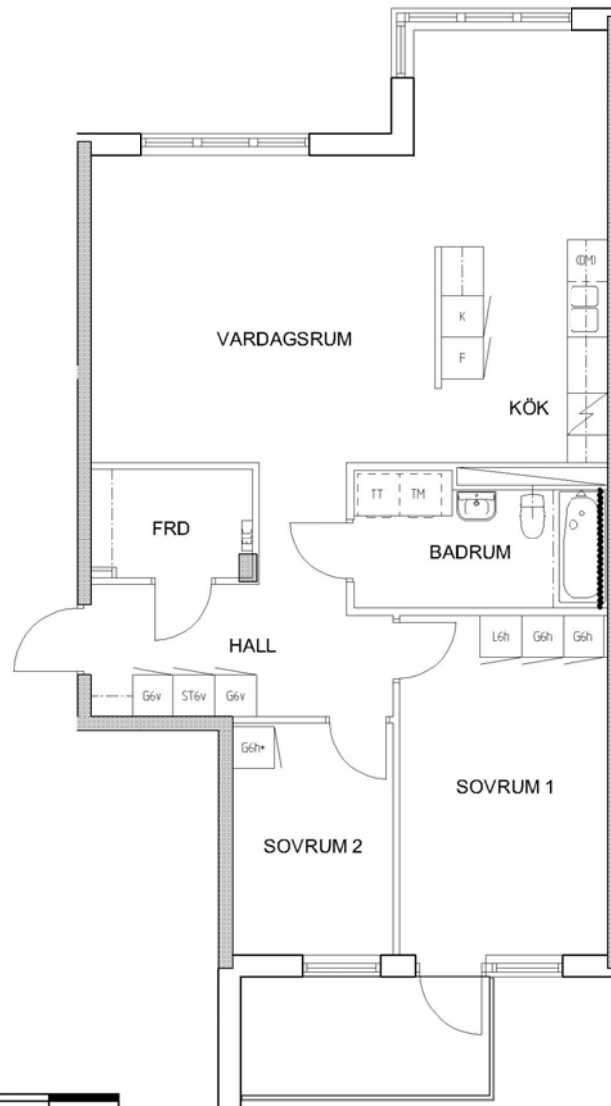

3 rum kök badrum med wc balkong, 83 kvm

Lägenhetsnummer:
224-0191

FÖRKLARINGAR

G	GARDEROB
L	LINNESKÅP
ST	STÄDSKÅP
ELC	ELCENTRAL
K	KYL
F	FRYS
DM	FÖRB. PLATS FÖR DISKMASKIN
TM	FÖRB. PLATS FÖR TVÄTTMASKIN
TT	FÖRB. PLATS FÖR TORKTUMLARE

SPIS

ORIENTERING

ORIENTERING

Adress:
Sjöviksvägen 60, 1

Utskriftsdatum:
2009-12-02

Ritning: Typ-ritning
Skala: 1:100

Stockholmshem

RUMSHÖJD 2,50 METER

Eftersom detta är en typ-ritning kan den avvika från de faktiska förhållandena i lägenheten.

Stockholmshem