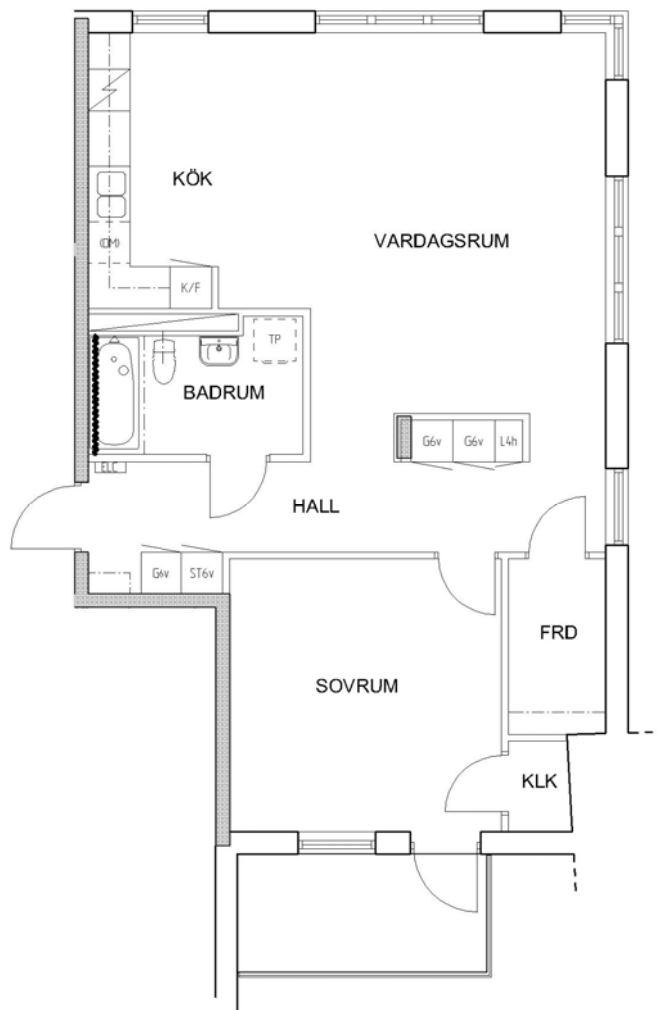

# 2 rum kök badrum med wc balkong, 77 kvm

Lägenhetsnummer:  
**224-0188**

Utskriftsdatum:  
2009-12-02

Ritning:  
Typ-ritning

Skala:  
1:100

**Stockholmshem**

RUMSHÖJD 2,50 METER

ORIENTERING Eftersom detta är en typ-ritning kan den avvika från de faktiska förhållandena i lägenheten.

0 1 2 3 4 5 METER

**Stockholmshem**