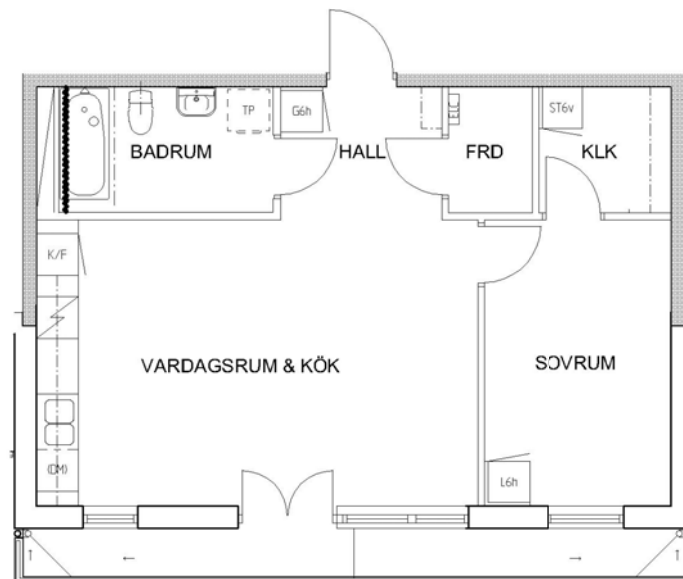

2 rum kök badrum med wc balkong, 55 kvm

Lägenhetsnummer:
224-0184

FÖRKLARINGAR

- G GARDEROB
- L LINNESKÅP
- ST STÄDSKÅP
- ELC ELCENTRAL
- K KYL
- F FRYS
- DM FÖRB. PLATS FÖR DISKMASKIN
- TM FÖRB. PLATS FÖR TVÄTTMASKIN
- TT FÖRB. PLATS FÖR TORKTUMLARE

SPIS

ORIENTERING

Adress:
Sjöviksvägen 66, 5

Utskriftsdatum:
2009-12-02

Ritning: Typ-ritning
Skala: 1:100

Stockholmshem

RUMSHÖJD 2,50 METER

ORIENTERING Eftersom detta är en typ-ritning kan den avvika från de faktiska förhållandena i lägenheten.