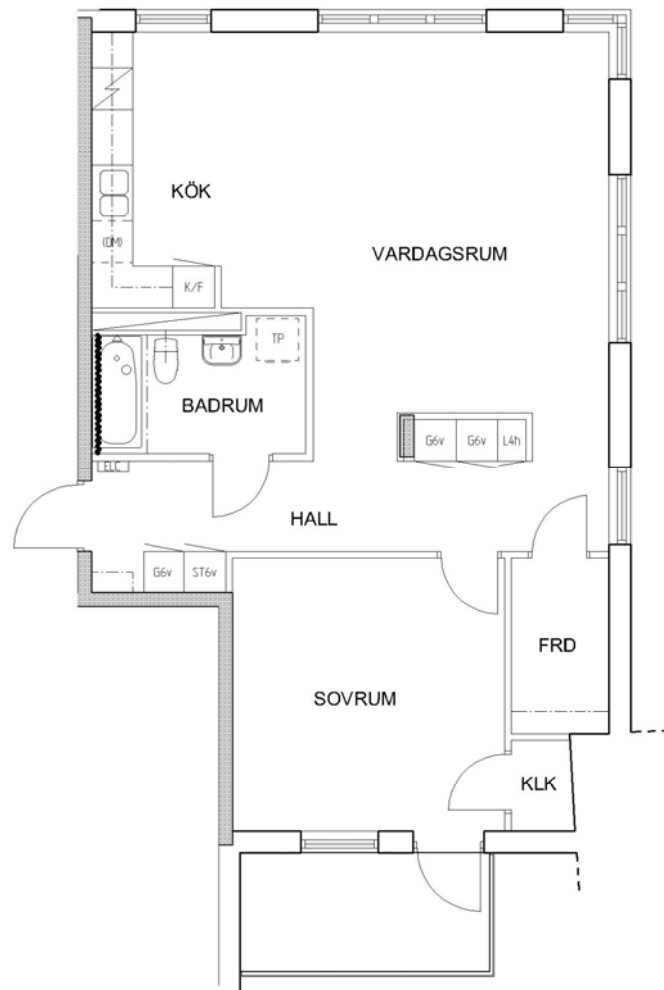

2 rum kök badrum med wc balkong, 77 kvm

Lägenhetsnummer:
224-0182

FÖRKLARINGAR

- G GARDEROB
- L LINNESKÅP
- ST STÄDSKÅP
- ELC ELCENTRAL
- K KYL
- F FRYS
- DM FÖRB. PLATS FÖR DISKMASKIN
- TM FÖRB. PLATS FÖR TVÄTTMASKIN
- TT FÖRB. PLATS FÖR TORKTUMLARE

SPIS

ORIENTERING

ORIENTERING

Adress:
Sjöviksvägen 66, 4

Utskriftsdatum:
2009-12-02

Ritning: Skala:
Typ-ritning 1:100

Stockholmshem

RUMSHÖJD 2,50 METER

Eftersom detta är en typ-ritning kan den avvika från de faktiska förhållandena i lägenheten.

Stockholmshem