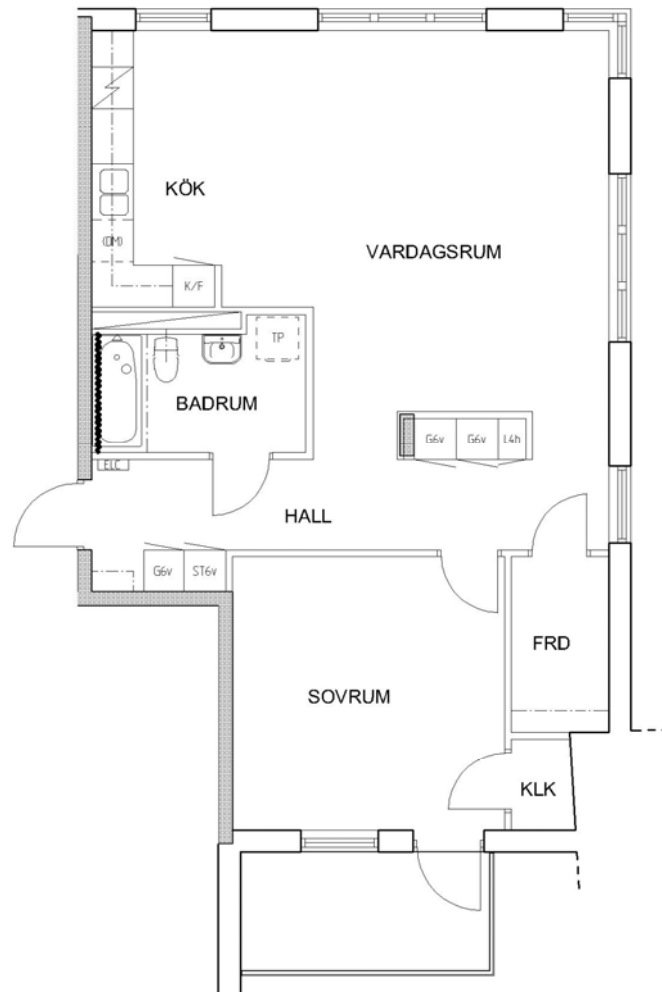

2 rum kök badrum med wc balkong, 77 kvm

Lägenhetsnummer:
224-0179

FÖRKLARINGAR

G	GARDEROB
L	LINNESKÅP
ST	STÄDSKÅP
ELC	ELCENTRAL
K	KYL
F	FRYS
DM	FÖRB. PLATS FÖR DISKMASKIN
TM	FÖRB. PLATS FÖR TVÄTTMASKIN
TT	FÖRB. PLATS FÖR TORKTUMLARE

SPIS

ORIENTERING

Adress:
Sjöviksvägen 66, 3

Utskriftsdatum:
2009-12-02

Ritning:
Typ-ritning

Skala:
1:100

Stockholmshem

RUMSHÖJD 2,50 METER

ORIENTERING Eftersom detta är en typ-ritning kan den avvika från de faktiska förhållandena i lägenheten.

0 1 2 3 4 5 METER

Stockholmshem