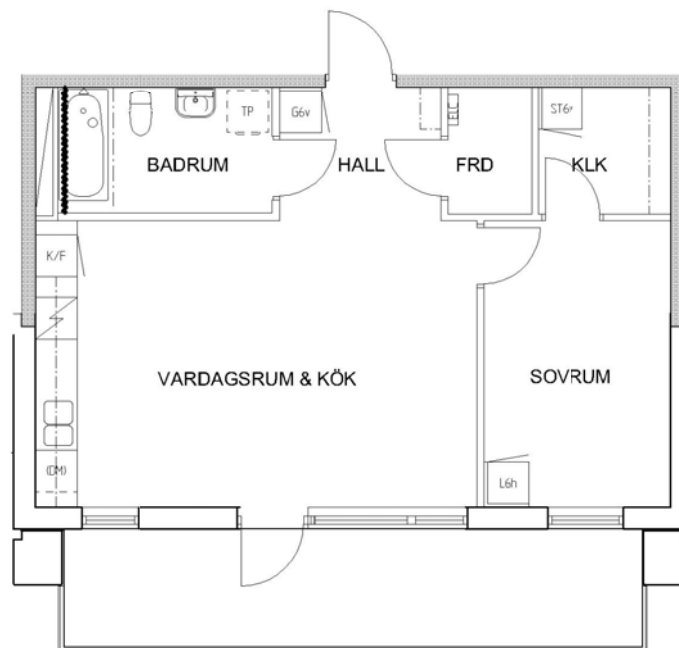

2 rum kök badrum med wc balkong, 55 kvm

Lägenhetsnummer:
224-0178

FÖRKLARINGAR

G	GARDEROB
L	LINNESKÅP
ST	STÄDSKÅP
ELC	ELCENTRAL
K	KYL
F	FRYS
DM	FÖRB. PLATS FÖR DISKMASKIN
TM	FÖRB. PLATS FÖR TVÄTTMASKIN
TT	FÖRB. PLATS FÖR TORKTUMLARE

SPIS

ORIENTERING

Adress:
Sjöviksvägen 66, 3

Utskriftsdatum:
2009-12-02

Ritning:
Typ-ritning

Skala:
1:100

Stockholmshem

RUMSHÖJD 2,50 METER

ORIENTERING Eftersom detta är en typ-ritning kan den avvika från de faktiska förhållandena i lägenheten.

Stockholmshem