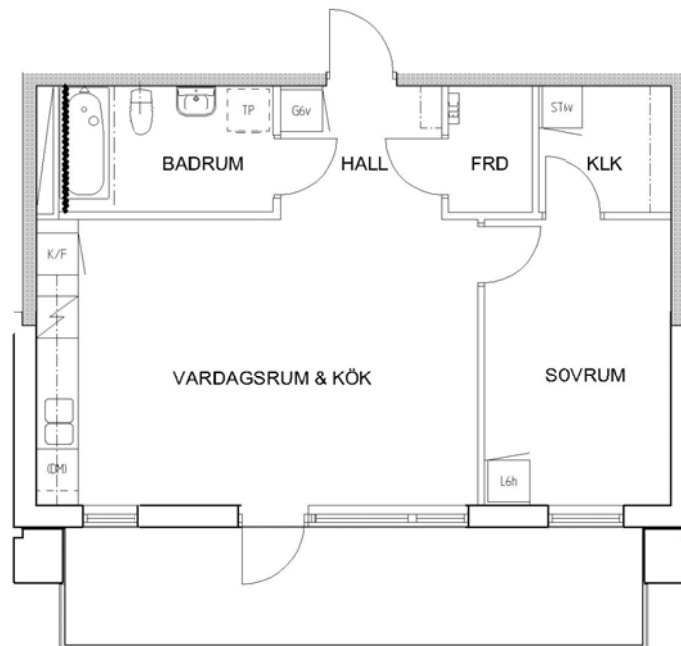

# 2 rum kök badrum med wc balkong, 55 kvm

Lägenhetsnummer:  
**224-0175**

Adress:  
Sjöviksvägen 66, 2

Utskriftsdatum:  
2009-12-02

Ritning: Typ-ritning  
Skala: 1:100

**Stockholmshem**

RUMSHÖJD 2,50 METER

**ORIENTERING** Eftersom detta är en typ-ritning kan den avvika från de faktiska förhållandena i lägenheten.