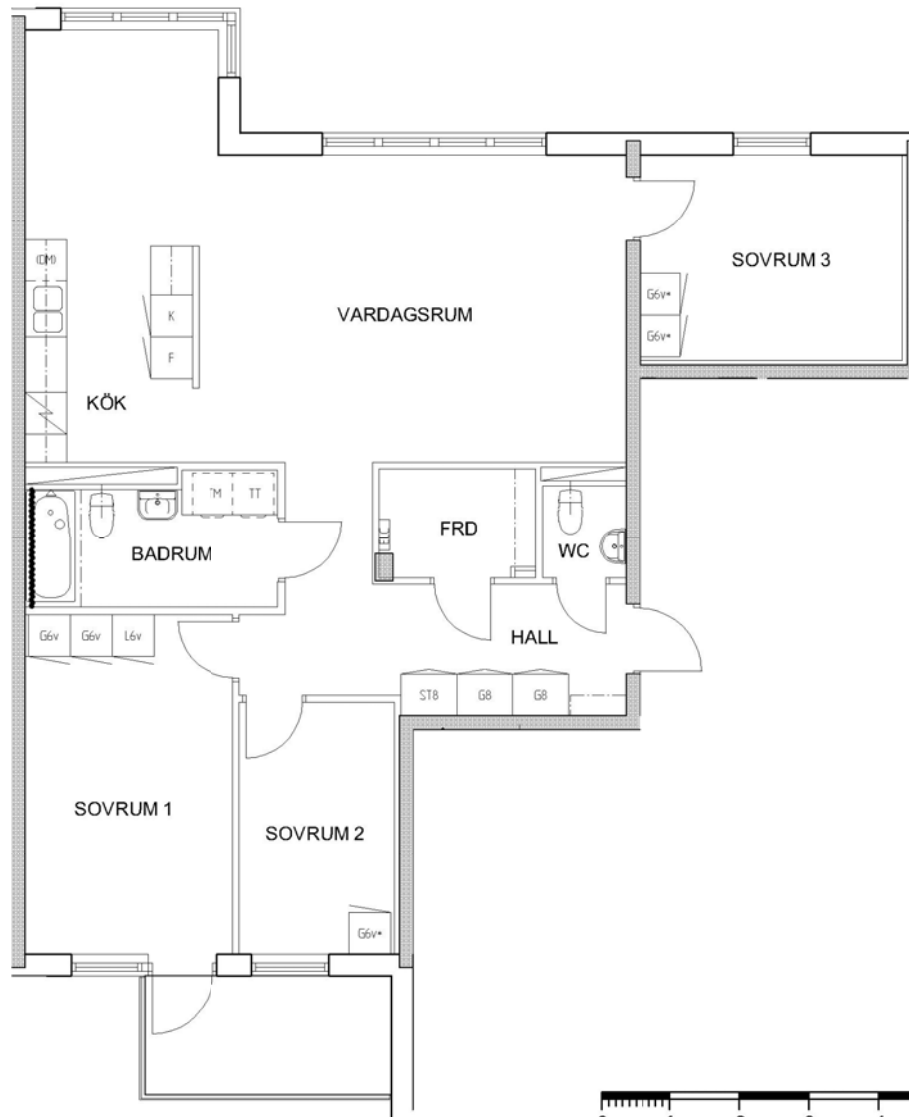

4 rum kök badrum med wc sep wc balkong, 104 kvm

Lägenhetsnummer:
224-0174

FÖRKLARINGAR

- G GARDEROB
- L LINNESKÅP
- ST STÄDSKÅP
- ELC ELCENTRAL
- K KYL
- F FRYS
- DM FÖRB. PLATS FÖR DISKMASKIN
- TM FÖRB. PLATS FÖR TVÄTTMASKIN
- TT FÖRB. PLATS FÖR TORKTUMLARE

SPIS

ORIENTERING

Adress:
Sjöviksvägen 66, 2

Utskriftsdatum:
2009-12-02

Ritning: Typ-ritning
Skala: 1:100

Stockholmshem

RUMSHÖJD 2,50 METER

ORIENTERING Eftersom detta är en typ-ritning kan den avvika från de faktiska förhållandena i lägenheten.