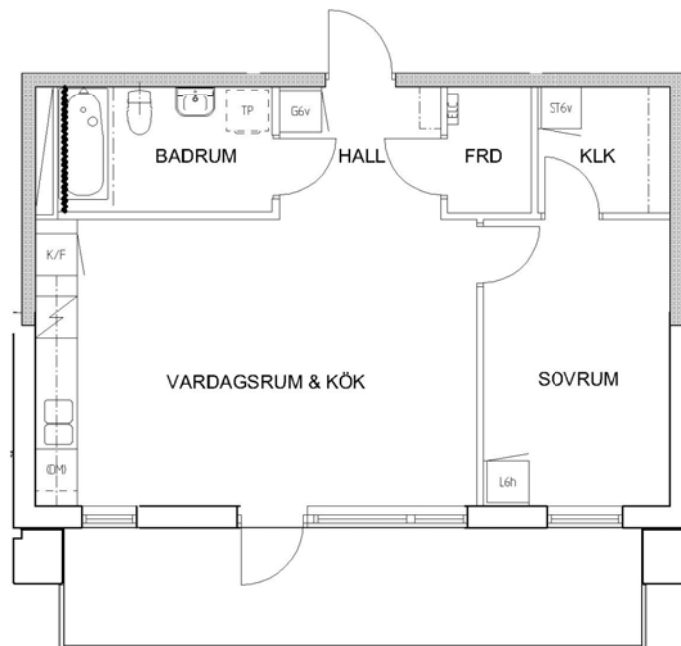

2 rum kök badrum med wc balkong, 55 kvm

Lägenhetsnummer:
224-0172

FÖRKLARINGAR

G	GARDEROB
L	LINNESKÅP
ST	STÄDSKÅP
ELC	ELCENTRAL
K	KYL
F	FRYS
DM	FÖRB. PLATS FÖR DISKMASKIN
TM	FÖRB. PLATS FÖR TVÄTTMASKIN
TT	FÖRB. PLATS FÖR TORKTUMLARE

SPIS

ORIENTERING

Adress:
Sjöviksvägen 66, 1

Utskriftsdatum:
2009-12-02

Ritning: Typ-ritning
Skala: 1:100

Stockholmshem

RUMSHÖJD 2,50 METER

ORIENTERING Eftersom detta är en typ-ritning kan den avvika från de faktiska förhållandena i lägenheten.