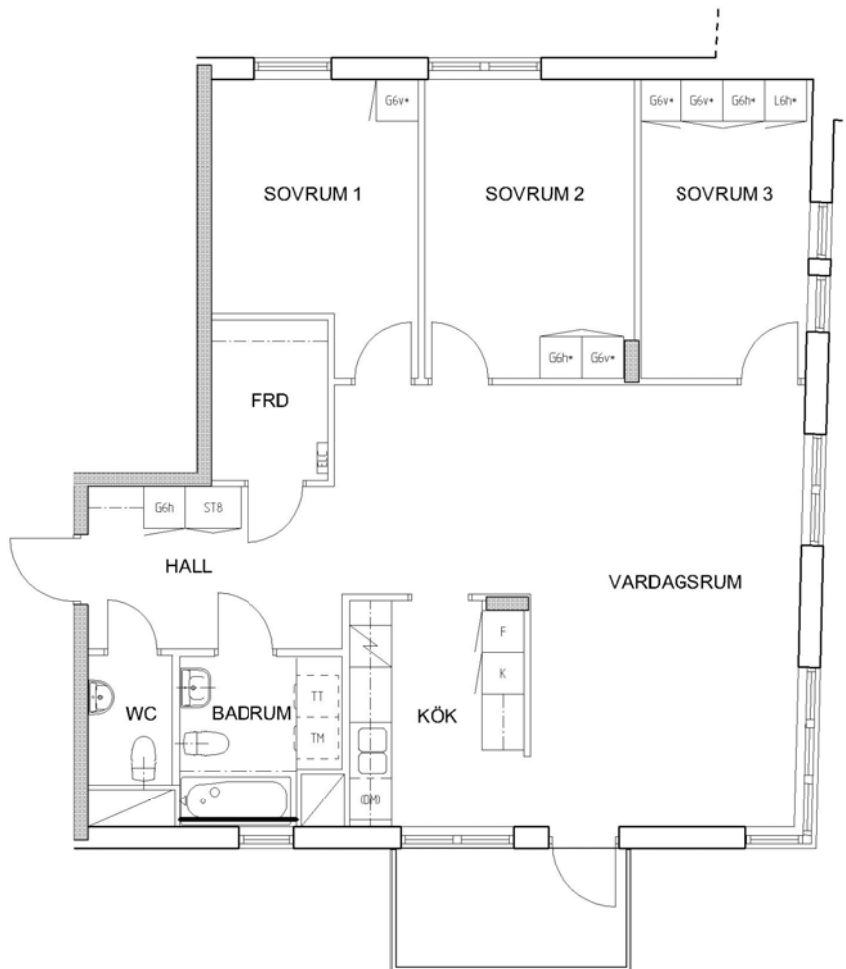

4 rum kök badrum med wc sep wc balkong, 99 kvm

Lägenhetsnummer:
224-0165

FÖRKLARINGAR

- G GARDEROB
- L LINNESKÅP
- ST STÄDSKÅP
- ELC ELCENTRAL
- K KYL
- F FRYS
- DM FÖRB. PLATS FÖR DISKMASKIN
- TM FÖRB. PLATS FÖR TVÄTTMASKIN
- TT FÖRB. PLATS FÖR TORKTUMLARE

SPIS

ORIENTERING

ORIENTERING

Adress:
Sjöviksbacken 8, 6

Utskriftsdatum:
2009-12-02

Ritning:
Typ-ritning

Skala:
1:100

Stockholmshem

RUMSHÖJD 2,50 METER

Eftersom detta är en typ-ritning kan den avvika från de faktiska förhållandena i lägenheten.

0 1 2 3 4 5 METER

Stockholmshem