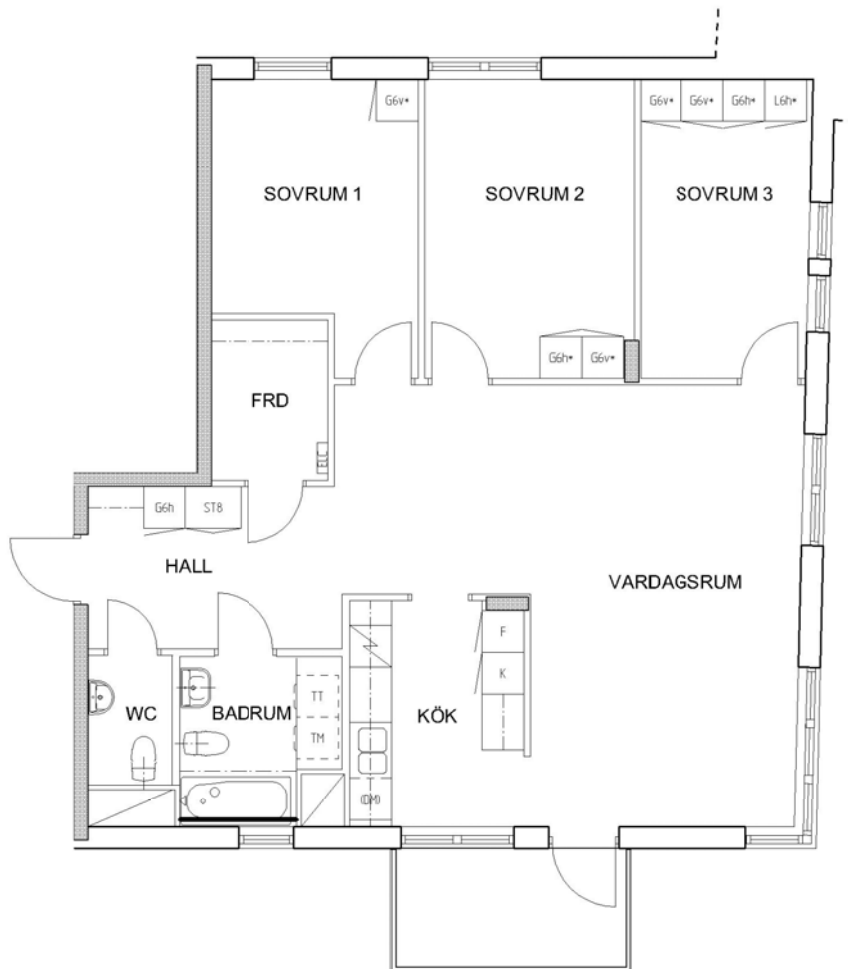

# 4 rum kök badrum med wc sep wc balkong, 99 kvm

Lägenhetsnummer:  
224-0165

Adress:  
Sjöviksbacken 8, 6

Utskriftsdatum:  
2009-12-02

Ritning: Typ-ritning  
Skala: 1:100

Stockholmshem

RUMSHÖJD 2,50 METER

ORIENTERING Eftersom detta är en typ-ritning kan den avvika från de faktiska förhållandena i lägenheten.

0 1 2 3 4 5 METER

Stockholmshem