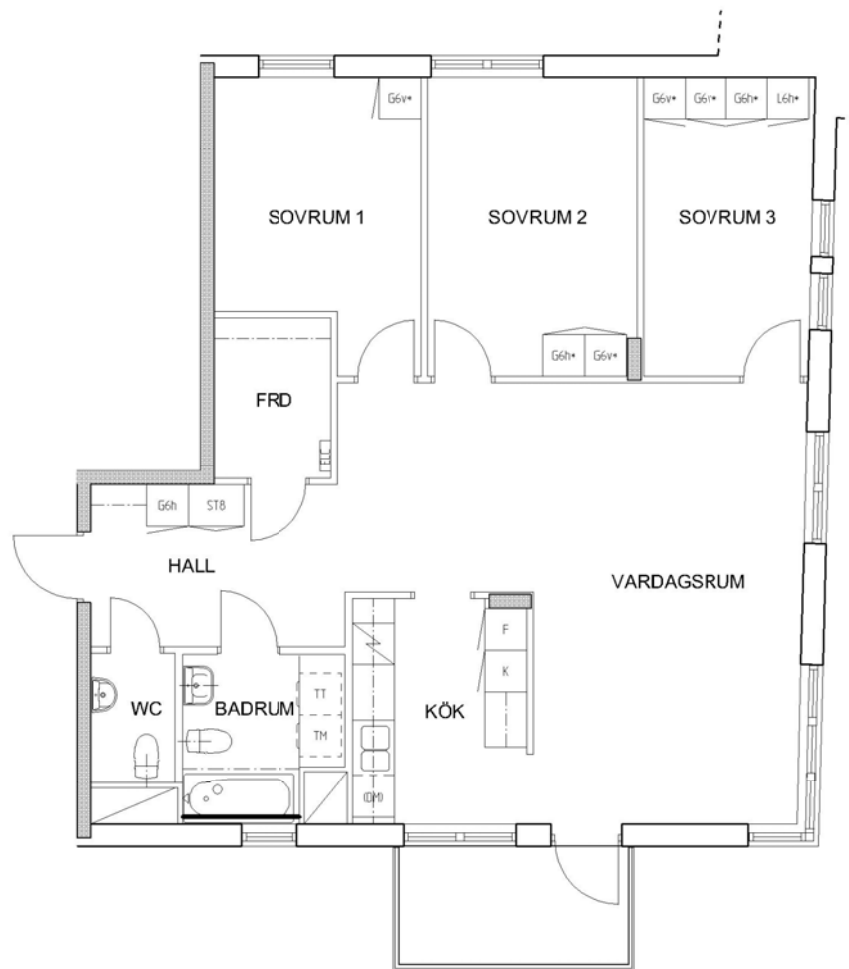

4 rum kök badrum med wc sep wc balkong, 99 kvm

Lägenhetsnummer:
224-0162

FÖRKLARINGAR

G	GARDEROB
L	LINNESKÅP
ST	STÄDSKÅP
ELC	ELCENTRAL
K	KYL
F	FRYS
DM	FÖRB. PLATS FÖR DISKMASKIN
TM	FÖRB. PLATS FÖR TVÄTTMASKIN
TT	FÖRB. PLATS FÖR TORKTUMLARE

SPIS

ORIENTERING

ORIENTERING

Adress:
Sjöviksbacken 8, 5

Utskriftsdatum:
2009-12-02

Ritning: Typ-ritning
Skala: 1:100

Stockholmshem

RUMSHÖJD 2,50 METER

Eftersom detta är en typ-ritning kan den avvika från de faktiska förhållandena i lägenheten.

Stockholmshem