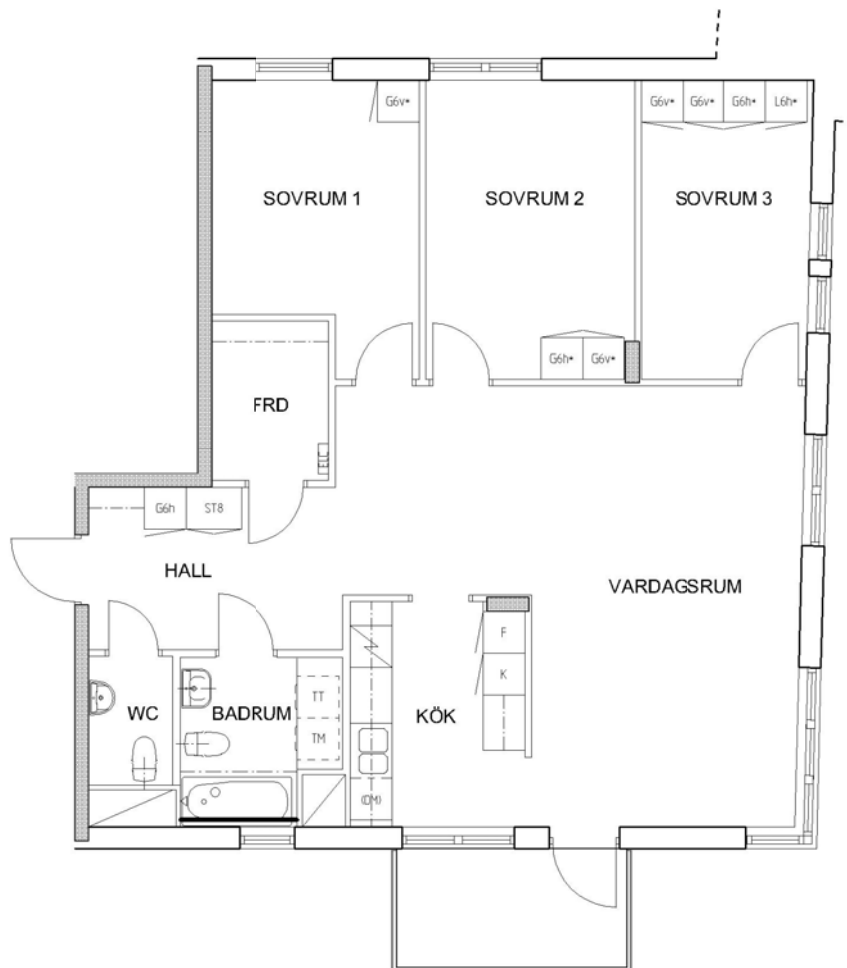

4 rum kök badrum med wc sep wc balkong, 99 kvm

Lägenhetsnummer:
224-0159

FÖRKLARINGAR

- G GARDEROB
- L LINNESKÅP
- ST STÄDSKÅP
- ELC ELCENTRAL
- K KYL
- F FRYS
- DM FÖRB. PLATS FÖR DISKMASKIN
- TM FÖRB. PLATS FÖR TVÄTTMASKIN
- TT FÖRB. PLATS FÖR TORKTUMLARE

SPIS

ORIENTERING

ORIENTERING

Adress:
Sjöviksbacken 8, 4

Utskriftsdatum:
2009-12-02

Ritning: Skala:
Typ-ritning 1:100

Stockholmshem

RUMSHÖJD 2,50 METER

Eftersom detta är en typ-ritning kan den avvika från de faktiska förhållandena i lägenheten.

Stockholmshem