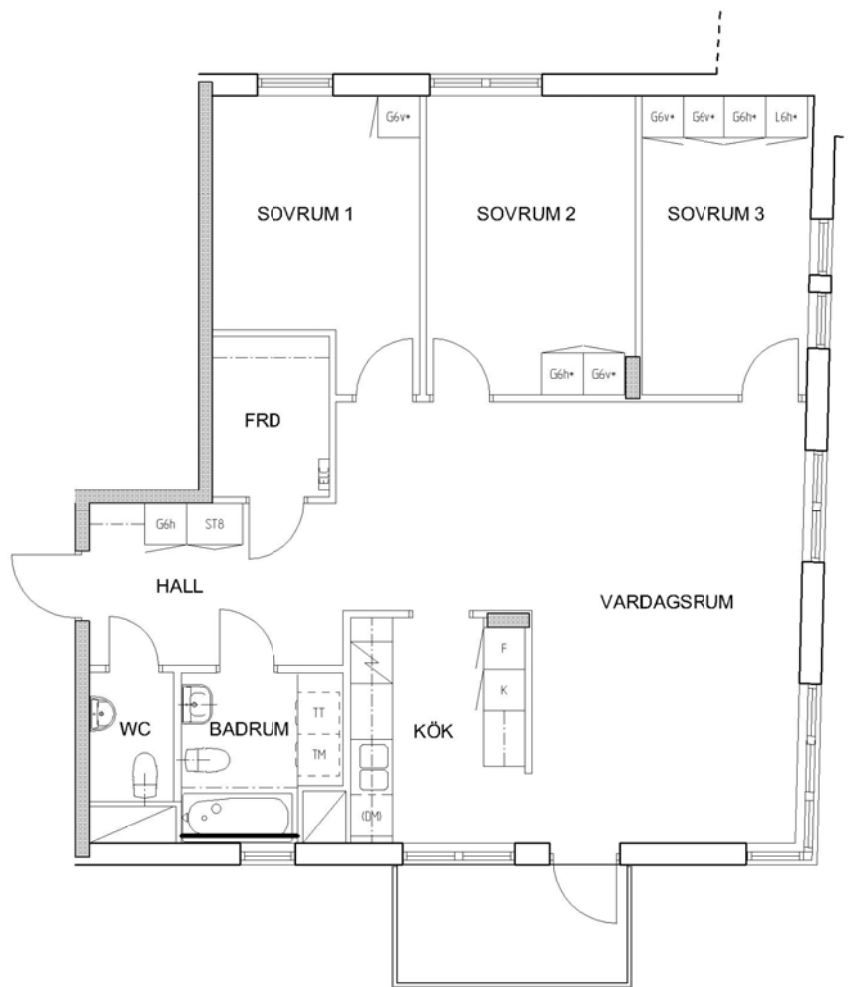

# 4 rum kök badrum med wc sep wc balkong, 99 kvm

Lägenhetsnummer:  
**224-0156**

## FÖRKLARINGAR

- G GARDEROB
- L LINNESKÅP
- ST STÄDSKÅP
- ELC ELCENTRAL
- K KYL
- F FRYS
- DM FÖRB. PLATS FÖR DISKMASKIN
- TM FÖRB. PLATS FÖR TVÄTTMASKIN
- TT FÖRB. PLATS FÖR TORKTUMLARE

SPIS

ORIENTERING

ORIENTERING

Adress:  
Sjöviksbacken 8, 3

Utskriftsdatum:  
2009-12-02

Ritning: Skala:  
Typ-ritning 1:100

**Stockholmshem**

RUMSHÖJD 2,50 METER

Eftersom detta är en typ-ritning kan den avvika från de faktiska förhållandena i lägenheten.