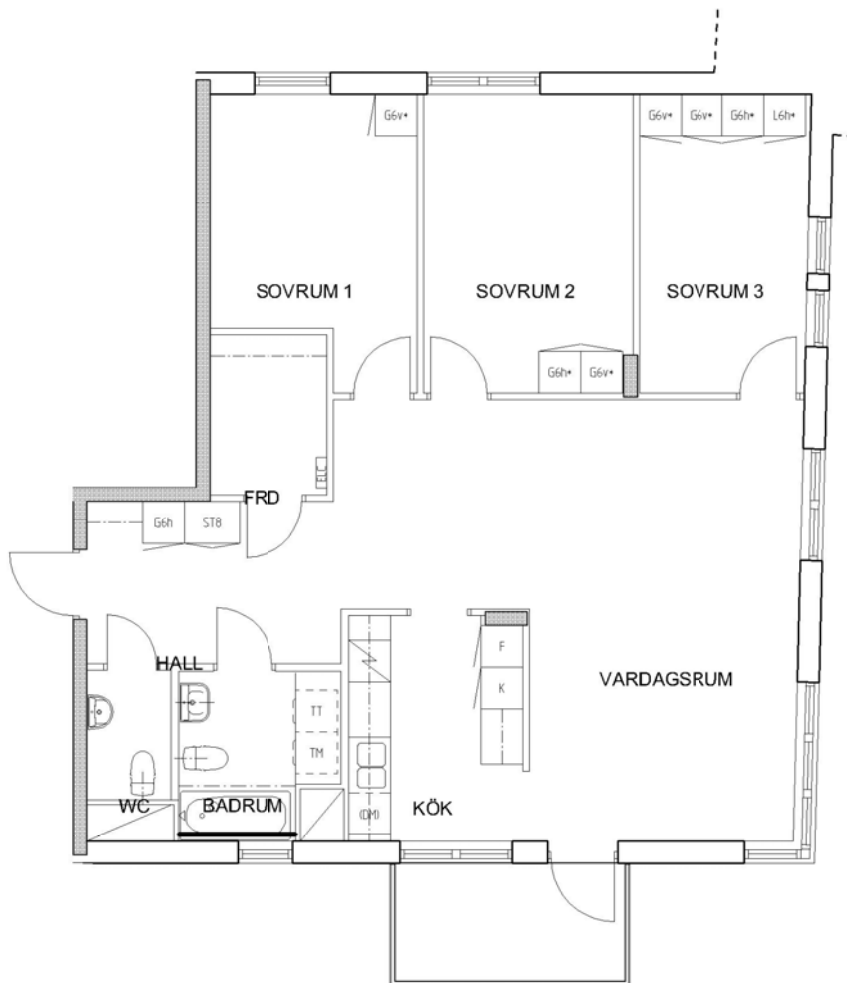

4 rum kök badrum med wc sep wc balkong, 99 kvm

Lägenhetsnummer:
224-0153

FÖRKLARINGAR

- G GARDEROB
- L LINNESKÅP
- ST STÄDSKÅP
- ELC ELCENTRAL
- K KYL
- F FRYS
- DM FÖRB. PLATS FÖR DISKMASKIN
- TM FÖRB. PLATS FÖR TVÄTTMASKIN
- TT FÖRB. PLATS FÖR TORKTUMLARE

SPIS

ORIENTERING

ORIENTERING

Adress:
Sjöviksbacken 8, 2

Utskriftsdatum:
2009-12-02

Ritning: Typ-ritning
Skala: 1:100

Stockholmshem

RUMSHÖJD 2,50 METER

Eftersom detta är en typ-ritning kan den avvika från de faktiska förhållandena i lägenheten.

Stockholmshem