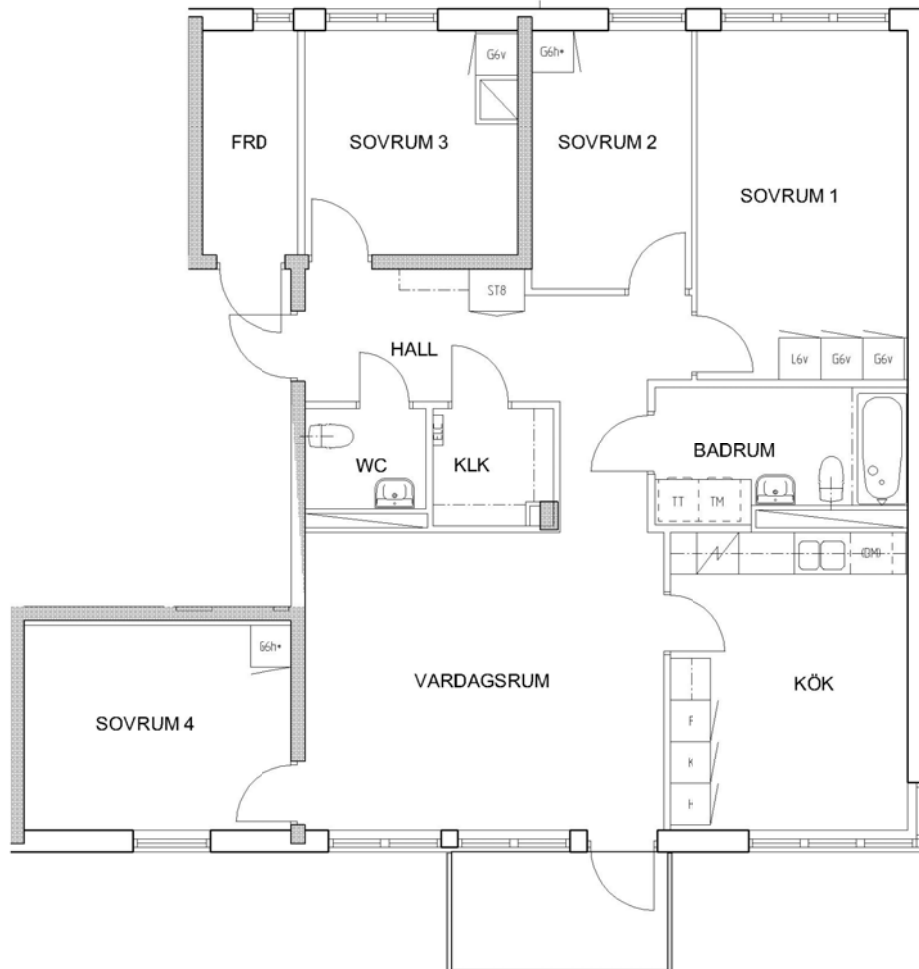

5 rum kök badrum med wc sep wc balkong, 115 kvm

Lägenhetsnummer:
224-0148

FÖRKLARINGAR

G	GARDEROB
L	LINNESKÅP
ST	STÄDSKÅP
ELC	ELCENTRAL
K	KYL
F	FRYS
DM	FÖRB. PLATS FÖR DISKMASKIN
TM	FÖRB. PLATS FÖR TVÄTTMASKIN
TT	FÖRB. PLATS FÖR TORKTUMLARE

SPIS

ORIENTERING

Adress:
Fredsborgsgatan 35, 5

Utskriftsdatum:
2009-12-02

Ritning: Typ-ritning
Skala: 1:100

Stockholmshem

RUMSHÖJD 2,50 METER

ORIENTERING Eftersom detta är en typ-ritning kan den avvika från de faktiska förhållandena i lägenheten.

0 1 2 3 4 5 METER

Stockholmshem