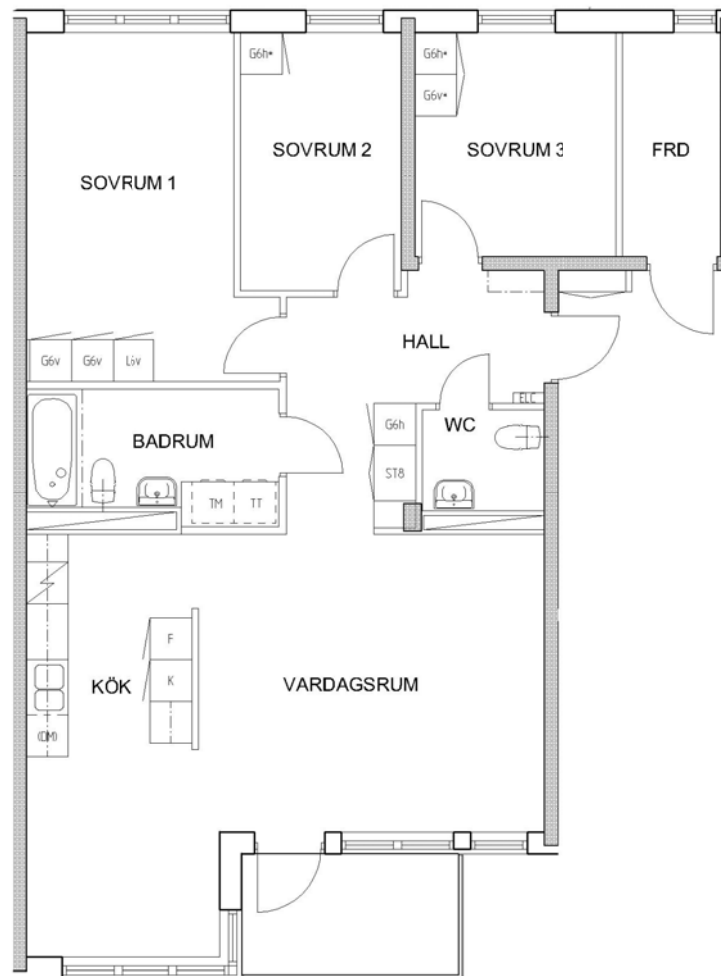

4 rum kök badrum med wc sep wc balkong, 97 kvm

Lägenhetsnummer:
224-0147

FÖRKLARINGAR

- G GARDEROB
- L LINNESKÅP
- ST STÄDSKÅP
- ELC ELCENTRAL
- K KYL
- F FRYS
- DM FÖRB. PLATS FÖR DISKMASKIN
- TM FÖRB. PLATS FÖR TVÄTTMASKIN
- TT FÖRB. PLATS FÖR TORKTUMLARE

SPIS

ORIENTERING

Adress:
Fredsbergsgatan 35, 4

Utskriftsdatum:
2009-12-02

Ritning: Typ-ritning
Skala: 1:100

Stockholmshem

RUMSHÖJD 2,50 METER

ORIENTERING Eftersom detta är en typ-ritning kan den avvika från de faktiska förhållandena i lägenheten.