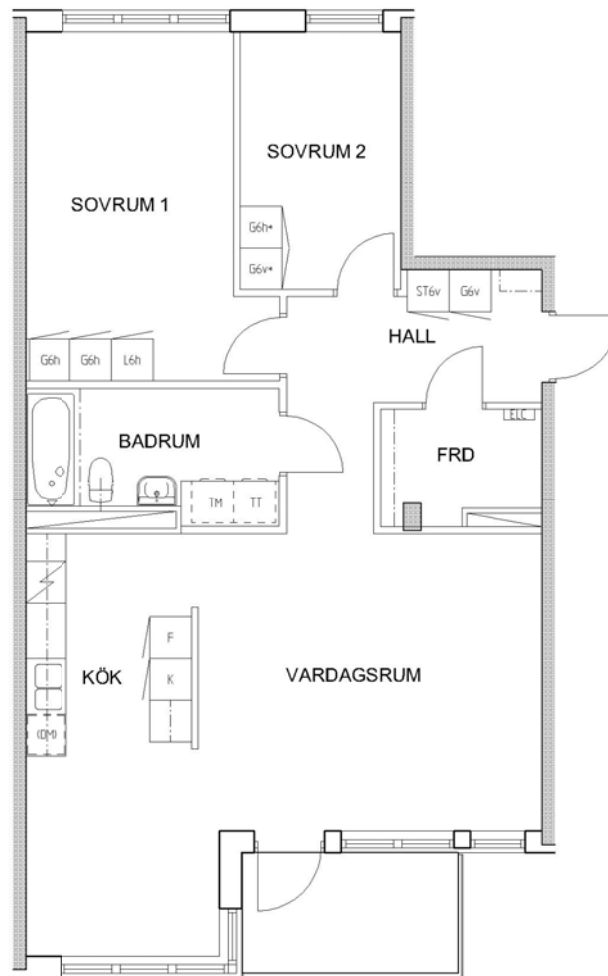

# 3 rum kök badrum med wc balkong, 82 kvm

Lägenhetsnummer:  
**224-0145**

## FÖRKLARINGAR

G	GARDEROB
L	LINNESKÅP
ST	STÄDSKÅP
ELC	ELCENTRAL
K	KYL
F	FRYS
DM	FÖRB. PLATS FÖR DISKMASKIN
TM	FÖRB. PLATS FÖR TVÄTTMASKIN
TT	FÖRB. PLATS FÖR TORKTUMLARE

SPIS

ORIENTERING

ORIENTERING

Adress:  
Fredsborgsgatan 35, 3

Utskriftsdatum:  
2009-12-02

Ritning: Typ-ritning  
Skala: 1:100

**Stockholmshem**

RUMSHÖJD 2,50 METER

Eftersom detta är en typ-ritning kan den avvika från de faktiska förhållandena i lägenheten.

**Stockholmshem**