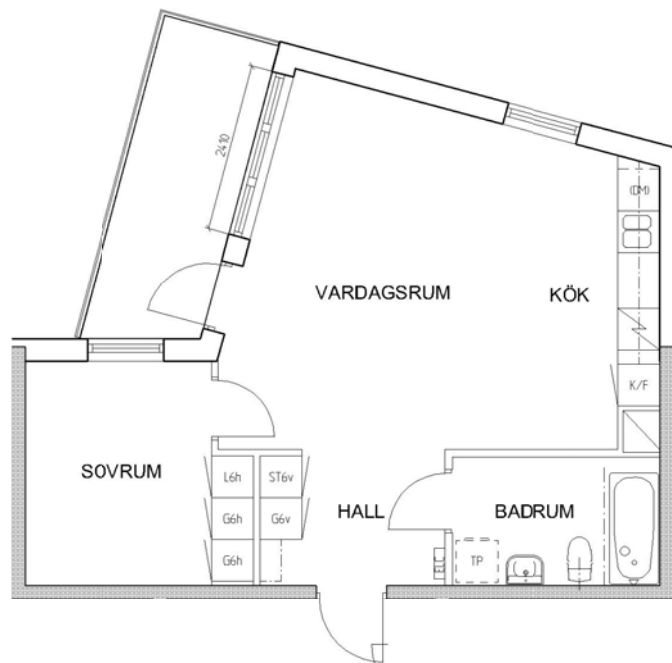

2 rum kök badrum med wc balkong, 50 kvm

Lägenhetsnummer:
224-0144

FÖRKLARINGAR

G	GARDEROB
L	LINNESKÅP
ST	STÄDSKÅP
ELC	ELCENTRAL
K	KYL
F	FRYS
DM	FÖRB. PLATS FÖR DISKMASKIN
TM	FÖRB. PLATS FÖR TVÄTTMASKIN
TT	FÖRB. PLATS FÖR TORKTUMLARE

SPIS

ORIENTERING

Adress:
Fredsborgsgatan 35, 3

Utskriftsdatum:
2009-12-02

Ritning: Typ-ritning
Skala: 1:100

Stockholmshem

RUMSHÖJD 2,50 METER

ORIENTERING Eftersom detta är en typ-ritning kan den avvika från de faktiska förhållandena i lägenheten.