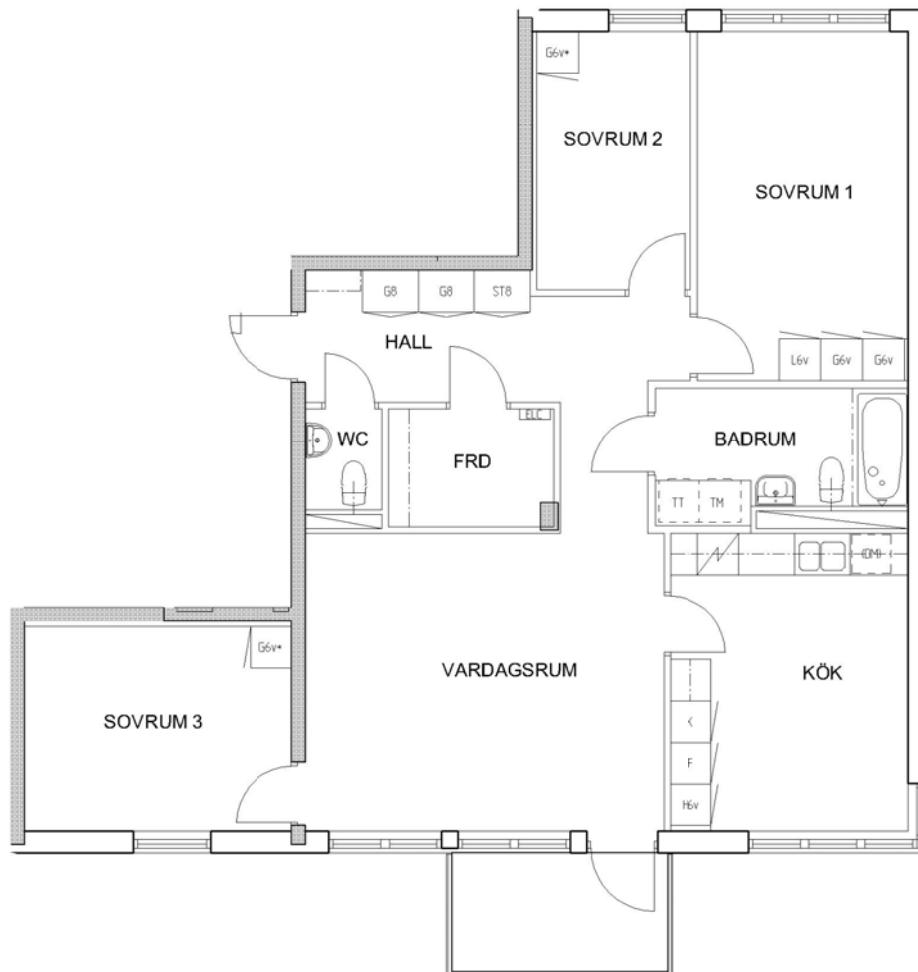

4 rum kök badrum med wc sep wc balkong, 99 kvm

Lägenhetsnummer:
224-0143

FÖRKLARINGAR

- G GARDEROB
- L LINNESKÅP
- ST STÄDSKÅP
- ELC ELCENTRAL
- K KYL
- F FRYS
- DM FÖRB. PLATS FÖR DISKMASKIN
- TM FÖRB. PLATS FÖR TVÄTTMASKIN
- TT FÖRB. PLATS FÖR TORKTUMLARE

SPIS

ORIENTERING

Adress:
Fredsbergsgatan 35, 3

Utskriftsdatum:
2009-12-02

Ritning: Skala:
Typ-ritning 1:100

Stockholmshem

RUMSHÖJD 2,50 METER

ORIENTERING Eftersom detta är en typ-ritning kan den avvika från de faktiska förhållandena i lägenheten.