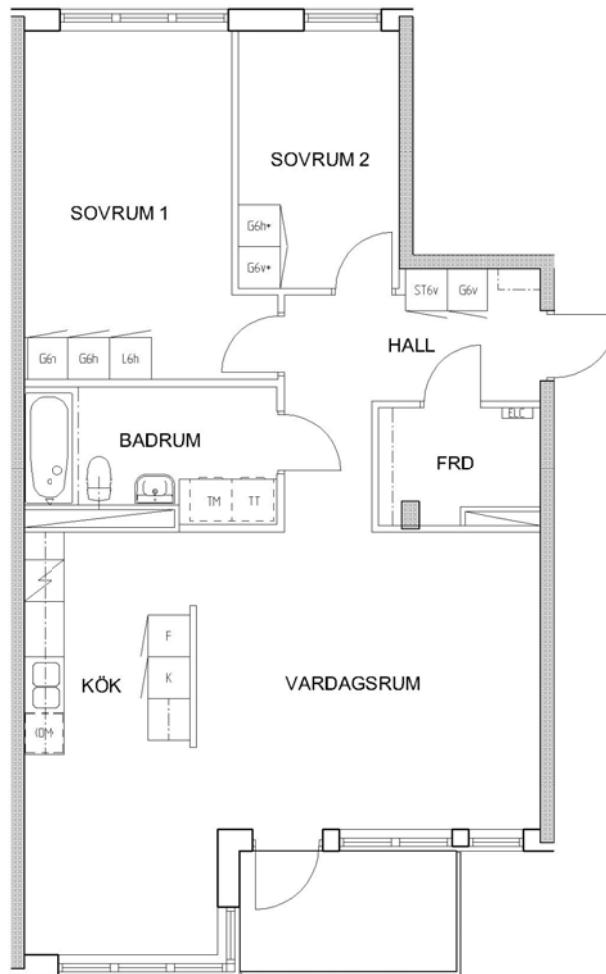

3 rum kök badrum med wc balkong, 82 kvm

Lägenhetsnummer:
224-0142

FÖRKLARINGAR

- G GARDEROB
- L LINNESKÅP
- ST STÄDSKÅP
- ELC ELCENTRAL
- K KYL
- F FRYS
- DM FÖRB. PLATS FÖR DISKMASKIN
- TM FÖRB. PLATS FÖR TVÄTTMASKIN
- TT FÖRB. PLATS FÖR TORKTUMLARE

SPIS

ORIENTERING

ORIENTERING

Adress:
Fredsborgsgatan 35, 2

Utskriftsdatum:
2009-12-02

Ritning: Typ-ritning
Skala: 1:100

Stockholmshem

RUMSHÖJD 2,50 METER

Eftersom detta är en typ-ritning kan den avvika från de faktiska förhållandena i lägenheten.

Stockholmshem