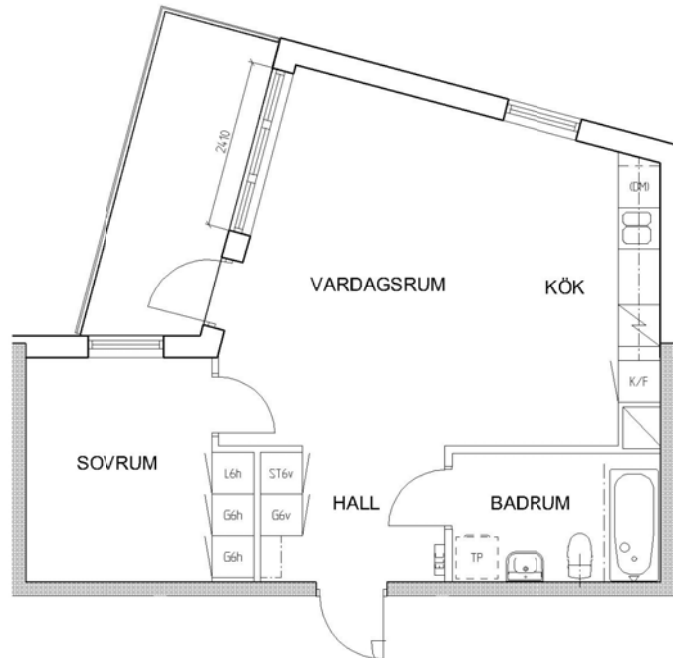

2 rum kök badrum med wc balkong, 50 kvm

Lägenhetsnummer:
224-0141

FÖRKLARINGAR

- G GARDEROB
- L LINNESKÅP
- ST STÄDSKÅP
- ELC ELCENTRAL
- K KYL
- F FRYS
- DM FÖRB. PLATS FÖR DISKMASKIN
- TM FÖRB. PLATS FÖR TVÄTTMASKIN
- TT FÖRB. PLATS FÖR TORKTUMLARE

SPIS

ORIENTERING

ORIENTERING

Adress:
Fredsborgsgatan 35, 2

Utskriftsdatum:
2009-12-02

Ritning: Skala:
Typ-ritning 1:100

Stockholmshem

RUMSHÖJD 2,50 METER

Eftersom detta är en typ-ritning kan den avvika från de faktiska förhållandena i lägenheten.

Stockholmshem