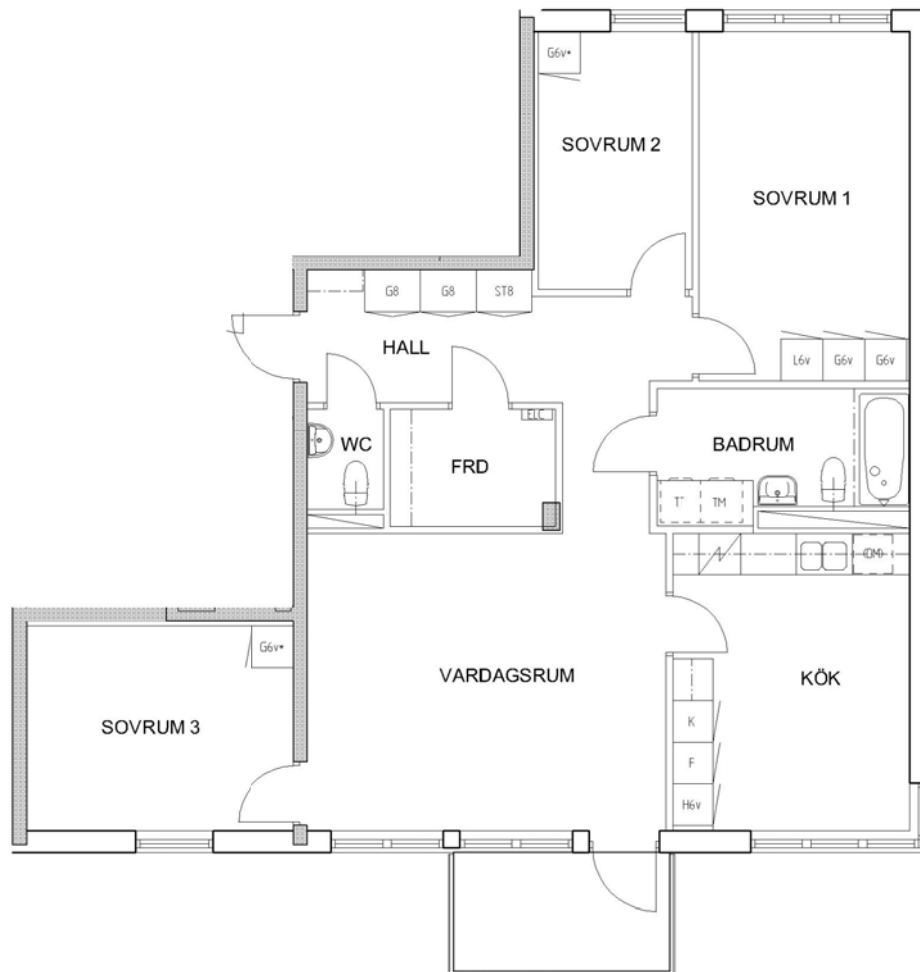

4 rum kök badrum med wc sep wc balkong, 99 kvm

Lägenhetsnummer:
224-0140

FÖRKLARINGAR

- G GARDEROB
- L LINNESKÅP
- ST STÄDSKÅP
- ELC ELCENTRAL
- K KYL
- F FRYS
- DM FÖRB. PLATS FÖR DISKMASKIN
- TM FÖRB. PLATS FÖR TVÄTTMASKIN
- TT FÖRB. PLATS FÖR TORKTUMLARE

SPIS

ORIENTERING

Adress:
Fredsborgsgatan 35, 2

Utskriftsdatum:
2009-12-02

Ritning: Typ-ritning
Skala: 1:100

Stockholmshem

RUMSHÖJD 2,50 METER

ORIENTERING Eftersom detta är en typ-ritning kan den avvika från de faktiska förhållandena i lägenheten.

0 1 2 3 4 5 METER

Stockholmshem