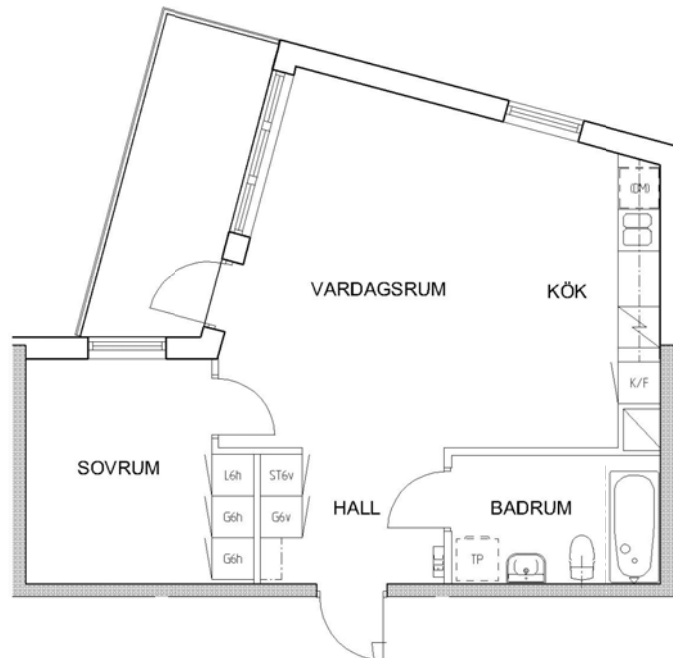

2 rum kök badrum med wc balkong, 50 kvm

Lägenhetsnummer:
224-0138

FÖRKLARINGAR

G	GARDEROB
L	LINNESKÅP
ST	STÄDSKÅP
ELC	ELCENTRAL
K	KYL
F	FRYS
DM	FÖRB. PLATS FÖR DISKMASKIN
TM	FÖRB. PLATS FÖR TVÄTTMASKIN
TT	FÖRB. PLATS FÖR TORKTUMLARE

SPIS

ORIENTERING

Adress:
Fredsborgsgatan 35, 1

Utskriftsdatum:
2009-12-02

Ritning: Typ-ritning
Skala: 1:100

Stockholmshem

RUMSHÖJD 2,50 METER

ORIENTERING Eftersom detta är en typ-ritning kan den avvika från de faktiska förhållandena i lägenheten.