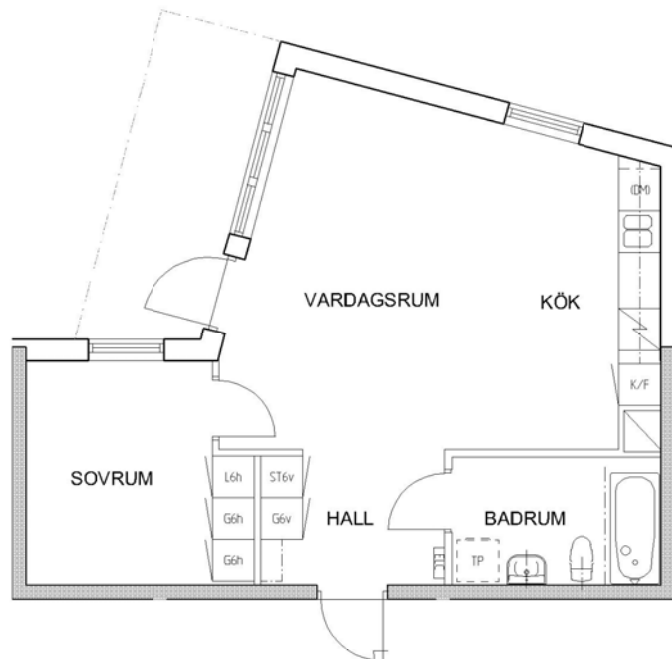

ORIENTERING

Adress:  
Fredsbergsgatan 31, BV

Utskriftsdatum:  
2009-12-02

Ritning: Typ-ritning  
Skala: 1:100

Stockholmshem

RUMSHÖJD 2,50 METER

Eftersom detta är en typ-ritning kan den avvika från de faktiska förhållandena i lägenheten.